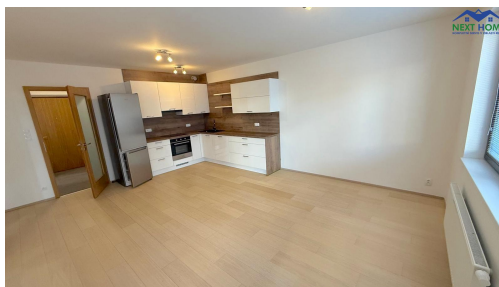

Pronájem byt 2+kk, novostavba v OV, 51,5 m², ul. K Beranovu, Praha 8, Dolní Chabry.

K Beranovu, 18400, Praha-Dolní Chabry, Praha

20 000 Kč

za měsíc

+ 4.340,- Kč zálohy, +
elektřina na sebe, + vratná
kauce 40.000,- Kč, + RK
20.000,- Kč + DPH

Vyřizuje

Iveta Homolová, MBA

Tel.: +420 728344066

GSM: +420 728344066

E-mail:

iveta.homolova@next-home.cz

Dispozice bytu:	2+kk	Podlaží v domě:	2
Počet podlaží v domě:	5	Celková podlahová plocha:	51 m²
Druh objektu:	cihlová	Stav objektu:	velmi dobrý
Vlastnictví:	osobní	Umístění objektu:	klidná část obce
Doprava:	vlak; dálnice; silnice; MHD; autobus	Elektrina:	Elektro - 230 V
Voda:	Místní zdroj vody	Telekomunikace:	Internet
Topení:	Ústřední - elektrické	Odpad:	Kanalizace
Energetická náročnost:	B - Velmi úsporná		

POPIS NEMOVITOSTI: Nabízíme Vám k pronájmu prostorný byt 2+kk s balkónem a sklepem, který se nachází v moderním rezidenčním projektu Nové Chabry v klidné části Prahy Dolní Chabry. je situován v novostavbě a nabízí komfortní bydlení. Vstupní chodba je vybavena prostornou vestavnou skříňí. Koupelna s vanou je společná s toaletou a disponuje také místem pro pračku. Dominantou bytu je obývací pokoj s kuchyňským koutem, kde se nachází moderní kuchyňská linka včetně vestavných spotřebičů a lednice. Z obývací části je přímý vstup na balkon, který nabízí příjemný prostor k relaxaci. Ložnice je vybavena další vestavnou skříňí a nabízí klidný výhled.

Na podlahách je kombinace plovoucí podlahy a dlažby, okna jsou osazena žaluziemi. Velkou výhodou je možnost pronájmu parkovacího místa v suterénu domu za poplatek 2.000 Kč měsíčně. Dolní Chabry patří mezi vyhledávané lokality díky své klidné atmosféře a zároveň výborné dostupnosti do centra Prahy. V okolí naleznete kompletní