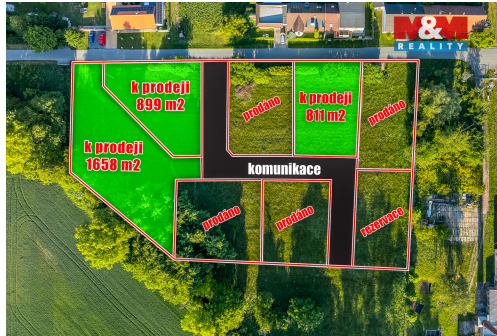

Prodej pozemku k bydlení, 811 m², Hrobice

53352, Hrobice

4 200 000 Kč
za nemovitost

Vyřizuje

Horák Miroslav**Tel.:** 800 100 446**GSM:** 296 399 006**E-mail:** info@mmreality.cz**Celková plocha:** 811 m²**Druh pozemku:** pro bydlení**Umístění objektu:** klidná část obce

POPIS NEMOVITOSTI: Nabízíme k prodeji stavební pozemek v obci Hrobice - část obce Hrobický Dvůr. Tento krásný pozemek o rozloze 811 m² (cca 32 x 26 m) je určen územním plánem pro výstavbu rodinného domu. V ceně pozemku jsou kompletní inženýrské sítě (elektřina, veřejný vodovod a kanalizace) a nově vybudovaná komunikace.

Velkou výhodou tohoto pozemku je umístění v klidné části obce. Kousek za domem můžete vyrazit na procházky do lesa a polí a zapomenout na ruch všedního dne.

Dalším benefitem je skvělá dopravní dostupnost do Pardubic a Hradce Králové, včetně dálnice D11.