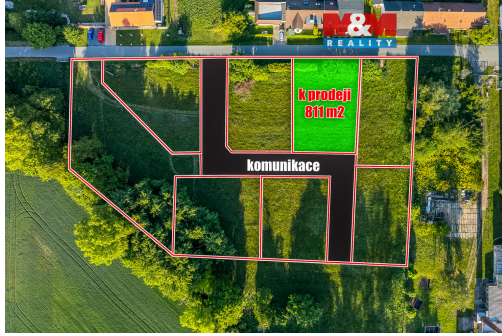

Prodej pozemku k bydlení, 811 m², Hrobice

53352, Hrobice

4 200 000 Kč
za nemovitost

Vyřizuje

Horák Miroslav**Tel.:** 800 100 446**GSM:** 296 399 006**E-mail:** info@mmreality.cz**Celková plocha:** 811 m²**Druh pozemku:** pro bydlení**Umístění objektu:** klidná část obce

POPIS NEMOVITOSTI: Nabízíme k prodeji stavební pozemek v obci Hrobice - část obce Hrobický Dvůr. Tento krásný pozemek o rozloze 811 m² (cca 32 x 26 m) je určen územním plánem pro výstavbu rodinného domu. V ceně pozemku jsou kompletní inženýrské sítě (elektřina, veřejný vodovod a kanalizace) a nově vybudovaná komunikace.

Velkou výhodou tohoto pozemku je umístění v klidné části obce. Kousek za domem můžete vyrazit na procházky do lesa a polí a zapomenout na ruch všedního dne.

Dalším benefitem je skvělá dopravní dostupnost do Pardubic a Hradce Králové, včetně dálnice D11.