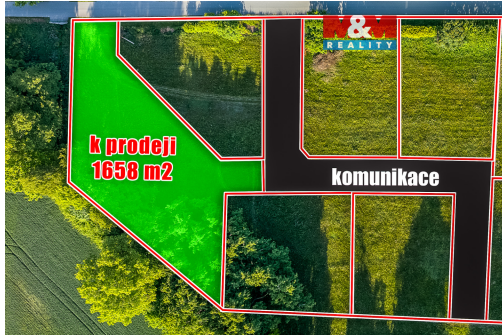

Prodej pozemku k bydlení, 1658 m², Hrobice

53352, Hrobice

7 990 000 Kč

za nemovitost

Vyřizuje

Horák Miroslav

Tel.: 800 100 446

GSM: 296 399 006

E-mail: info@mmreality.cz

Celková plocha: 1 658 m²

Druh pozemku: pro bydlení

Umístění objektu: klidná část obce

POPIS NEMOVITOSTI: Nabízíme k prodeji stavební pozemek v obci Hrobice - část obce Hrobický Dvůr. Tento krásný pozemek o velkorysé rozloze 1658 m² je určen územním plánem pro výstavbu rodinného domu. V ceně pozemku jsou kompletní inženýrské sítě (elektřina, veřejný vodovod a kanalizace) a nově vybudovaná komunikace.

Velkou výhodou tohoto pozemku je umístění v klidné části obce. Kousek za domem můžete vyrazit na procházky do lesa a polí a zapomenout na ruch všedního dne.

Dalším benefitem je skvělá dopravní dostupnost do Pardubic a Hradce Králové, včetně dálnice D11.

Výhodné financování koupě pozemku i výstavby domu Vám rádi zdarma zařídíme.

Více informací Vám ochotně sdělí makléř, který Vás tímto zve na nezávaznou prohlídku.