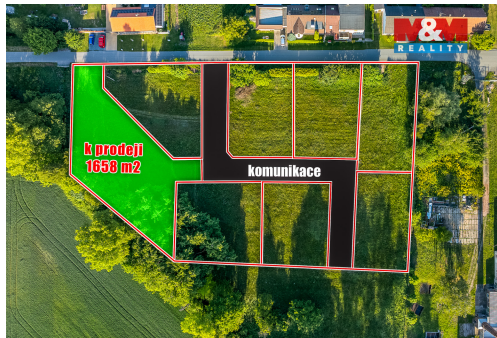

Prodej pozemku k bydlení, 1658 m², Hrobice

53352, Hrobice

7 990 000 Kč
za nemovitost

Vyřizuje

Horák Miroslav**Tel.:** 800 100 446**GSM:** 296 399 006**E-mail:** info@mmreality.cz**Celková plocha:** 1 658 m²**Druh pozemku:** pro bydlení**Umístění objektu:** klidná část obce

POPIS NEMOVITOSTI: Nabízíme k prodeji stavební pozemek v obci Hrobice - část obce Hrobický Dvůr. Tento krásný pozemek o velkorysé rozloze 1658 m² je určen územním plánem pro výstavbu rodinného domu. V ceně pozemku jsou kompletní inženýrské sítě (elektřina, veřejný vodovod a kanalizace) a nově vybudovaná komunikace.

Velkou výhodou tohoto pozemku je umístění v klidné části obce. Kousek za domem můžete vyrazit na procházky do lesa a polí a zapomenout na ruch všedního dne.

Dalším benefitem je skvělá dopravní dostupnost do Pardubic a Hradce Králové, včetně dálnice D11.