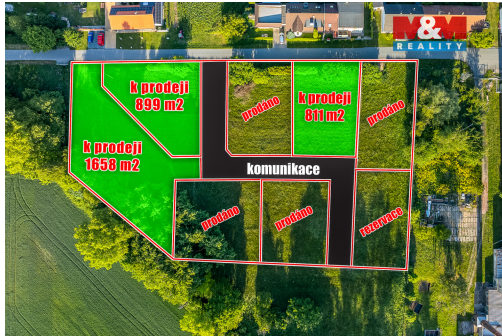

Prodej pozemku k bydlení, 1658 m², Hrobice

53352, Hrobice

7 990 000 Kč

za nemovitost

Vyřizuje

Horák Miroslav

Tel.: 800 100 446

GSM: 296 399 006

E-mail: info@mmreality.cz

Celková plocha: 1 658 m²

Druh pozemku: pro bydlení

Umístění objektu: klidná část obce

POPIS NEMOVITOSTI: Nabízíme k prodeji stavební pozemek v obci Hrobice - část obce Hrobický Dvůr. Tento krásný pozemek o velkorysé rozloze 1658 m² je určen územním plánem pro výstavbu rodinného domu. V ceně pozemku jsou kompletní inženýrské sítě (elektřina, veřejný vodovod a kanalizace) a nově vybudovaná komunikace.

Velkou výhodou tohoto pozemku je umístění v klidné části obce. Kousek za domem můžete vyrazit na procházky do lesa a polí a zapomenout na ruch všedního dne.

Dalším benefitem je skvělá dopravní dostupnost do Pardubic a Hradce Králové, včetně dálnice D11.

Výhodné financování koupě pozemku i výstavby domu Vám rádi zdarma zařídíme.

Více informací Vám ochotně sdělí makléř, který Vás tímto zve na nezávaznou prohlídku.