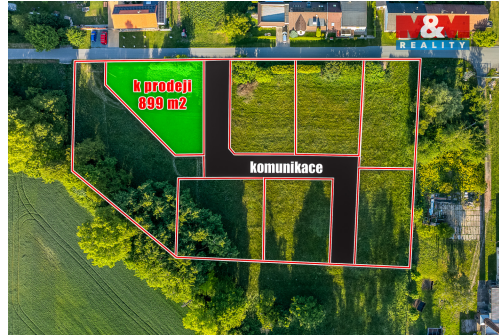

Prodej pozemku k bydlení, 899 m², Hrobice

53352, Hrobice

4 486 010 Kč
za nemovitost

Vyřizuje

Horák Miroslav

Tel.: 800 100 446

GSM: 296 399 006

E-mail: info@mmreality.cz

Celková plocha: 899 m²

Druh pozemku: pro bydlení

Umístění objektu: klidná část obce

POPIS NEMOVITOSTI: Nabízíme k prodeji stavební pozemek v obci Hrobice - část obce Hrobický Dvůr. Tento krásný pozemek o rozloze 899 m² je určen územním plánem pro výstavbu rodinného domu. V ceně pozemku jsou kompletní inženýrské sítě (elektřina, veřejný vodovod a kanalizace) a nově vybudovaná komunikace.

Velkou výhodou tohoto pozemku je umístění v klidné části obce. Kousek za domem můžete vyrazit na procházky do lesa a polí a zapomenout na ruch všedního dne.

Dalším benefitem je skvělá dopravní dostupnost do Pardubic a Hradce Králové, včetně dálnice D11.

Výhodné financování koupě pozemku i výstavby domu Vám rádi zdarma zařídíme.

Více informací Vám ochotně sdělí makléř, který Vás tímto zve na nezávaznou prohlídku.