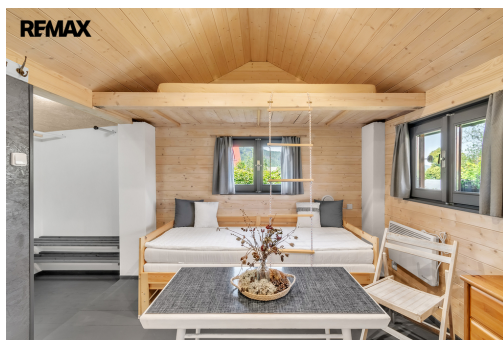

Celoročně obyvatelná moderní chata v srdci Šumavy - Pohorsko, Nezdice na Šumavě

Nezdice na Šumavě

2 650 000 Kč
za nemovitost

Vyřizuje
Tereza Santnerová
Tel.: +420 377 422 427
GSM: +420734240842
E-mail:
tereza.santnerova@re-max.cz
cz

Zastavěná plocha:	28 m²
Plocha parcely:	298 m²
Stav objektu:	novostavba
Umístění objektu:	klidná část obce
Elektrina:	Elektro - 230 V; Elektro - 400 V

Užitná plocha:	28 m²
Druh objektu:	smíšená
Počet podlaží v objektu:	1
Komunikace:	asfaltová
Voda:	Vodovod

Energetická náročnost: G - Mimořádně nevhodná

POPIS NEMOVITOSTI: Hledáte místo k rekreaci přímo v srdci Šumavy?

Nabízíme novostavbu celoročně obyvatelné chaty (28 m²) na pozemku o velikosti 298 m² v obci Pohorsko, části Nezdic na Šumavě. postavena v roce 2021.

- dispozice 1+kk (28 m²) s možností přespání až pro 3 osoby
- vybavení: dřevěná podlaha, dřevěná okna, kuchyňská linka s přípojkou na myčku, umyvadlo, sprcha a WC, šatna s místem na pračku, lednice, TV
- vytápění zajišťují nástěnné elektrické přímotopy
- solarventil - zajišťuje větrání a přívod teplého vzduchu
- ohřev vody pomocí elektrického bojleru o objemu 125l
- odpady svedeny do septiku