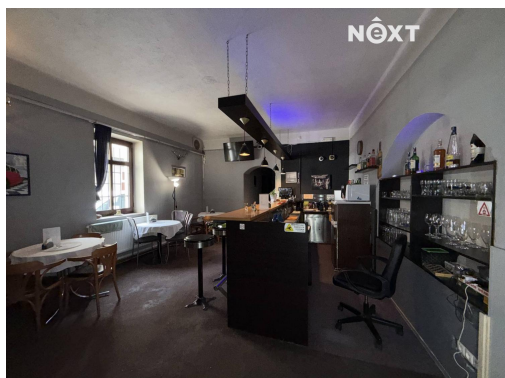

Pronájem komerční Obchodní prostory, 100m²

Krkonošská, 54301, Vrchlabí

30 000 Kč
za měsíc

Vyřizuje

Mgr. Tereza Klierová

GSM: +420 725 173 088

E-mail:

info@nextreality.cz

Celková plocha:	100 m²	Počet podlaží:	1
Druh objektu:	cihlová	Stav objektu:	velmi dobrý
Účel budovy:	Obchodní centrum	Umístění objektu:	centrum obce
Energetická náročnost:	G - Mimořádně nehospodárná		

POPIS NEMOVITOSTI: Exkluzivně nabízíme k pronájmu komerční prostor ve zrekonstruovaném domě situovaném v atraktivní části města Vrchlabí s vysokou frekvencí pěšího pohybu.

Základní informace : komerční prostor o celkové výměře 100 m² umístěný v 1. NP, velkou výhodou je široké spektrum využití: gastro provoz, služby, salon (nehtové studio, kadeřnictví, masáže), spa, malé fitness, kancelář, obchod,....., po dohodě s majitelem možnost upravit dispozici dle požadavku nájemce.

V současnosti provozováno jako herna s barem, dispozice: vstupní sál, bar, herna, kancelář, sklad a dámské a pánské wc.

Nájemné: 30.000,- Kč/měsíčně + zálohy za energie a služby.

Kauce 1 nájem, provize RK 1 nájem + dph.

Pronájem je ihned k dispozici.

Pokud máte zájem o prohlídku nebo více informací, neváhejte mě kontaktovat.

Těšíme se na Vaši návštěvu! Pro komunikaci uvádějte evidenční číslo zakázky N117182.