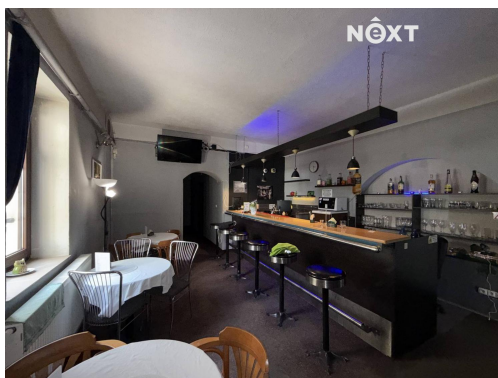

Pronájem komerční Obchodní prostory, 100m²

Krkonošská, 54301, Vrchlabí

30 000 Kč
za měsíc

Vyřizuje

Mgr. Tereza Klierová

GSM: +420 725 173 088

E-mail:

info@nextreality.cz

Celková plocha:	100 m²	Počet podlaží:	1
Druh objektu:	cihlová	Stav objektu:	velmi dobrý
Účel budovy:	Obchodní centrum	Umístění objektu:	centrum obce
Energetická náročnost:	G - Mimořádně nehospodárná		

POPIS NEMOVITOSTI: Exkluzivně nabízíme k pronájmu komerční prostor ve zrekonstruovaném domě situovaném v atraktivní části města Vrchlabí s vysokou frekvencí pěšího pohybu.

Základní informace : komerční prostor o celkové výměře 100 m² umístěný v 1. NP, velkou výhodou je široké spektrum využití: gastro provoz, služby, salon (nehtové studio, kadeřnictví, masáže), spa, malé fitness, kancelář, obchod,....., po dohodě s majitelem možnost upravit dispozici dle požadavku nájemce.

V současnosti provozováno jako herna s barem, dispozice: vstupní sál, bar, herna, kancelář, sklad a dámské a pánské wc.

Nájemné: 30.000,- Kč/měsíčně + zálohy za energie a služby.

Kauce 1 nájem, provize RK 1 nájem + dph.

Pronájem je ihned k dispozici.

Pokud máte zájem o prohlídku nebo více informací, neváhejte mě kontaktovat.

Těšíme se na Vaši návštěvu! Pro komunikaci uvádějte evidenční číslo zakázky N117182.