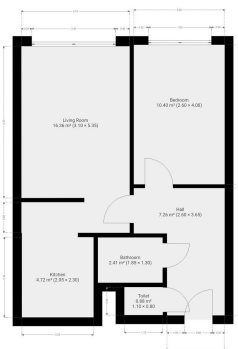

Pronájem bytu 2+kk 42 m²

Boloňská, 19011, Praha 15, Praha

17 490 Kč

za měsíc

náklady na bydlení 5030,
vratná jistota Kč, poplatek
za podnájem 22520

In

Vyřizuje

Miloslava Kačerová

Tel.: 222703030

GSM: 222703030

E-mail:

podpora@idealninajemce.cz

Bezbariérový byt:	ano	Dispozice bytu:	2+kk
Podlaží v domě:	10	Počet podlaží v domě:	12
Celková podlahová plocha:	42 m²	Druh objektu:	panelová
Stav objektu:	dobrý	Vlastnictví:	osobní
Umístění objektu:	klidná část obce	Doprava:	vlak; silnice; MHD; autobus
Občanská vybavenost:	Škola; Školka; Zdravotnická zařízení; Supermarket	Elektrina:	Elektro - 230 V
Telekomunikace:	Internet	Topení:	Ústřední - elektrické
Energetická náročnost:	C - Úsporná		

POPIS NEMOVITOSTI: K dlouhodobému podnájemu nabízíme krásný a prakticky řešený byt o dispozici 2+kk v klidné lokalitě Praha - Horní Měcholupy. Byt o celkové výměře 42 m² se nachází v desátém patře panelového domu s výtahem.

Byt se nabízí částečně vybavený. Dispozičně byt nabízí prostornou předsiň i plně vybavenou koupelnu včetně pračky. Kuchyňská linka obsahuje všechny potřebné spotřebiče včetně myčky a je umístěna v jednom ze dvou pokojů. Oba pokoje nabízí skvělý prostor pro vytvoření domova.

V blízkosti se nachází veškerá občanská vybavenost jako restaurace, lékárna, Hostivařský lesopark, supermarket, atd. Dopravní dostupnost zajišťují přilehlé autobusové zastávka a železniční stanice.