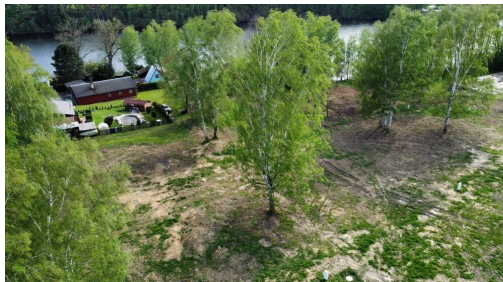

Stavební pozemek 878 m², Skalka u Chebu

35002, Cheb

2 370 600 Kč
za nemovitost

Vyřizuje

Sergey Kopanev

Tel.: 608 211 288

GSM: 777 310 759

E-mail:

carlsbadreality@seznam.cz

Celková plocha: 878 m²

Doprava: silnice

Elektrina: Elektro - 120 V; Elektro - 230 V; Elektro - 400 V

Odpad: Kanalizace

Druh pozemku: pro bydlení

Komunikace: asfaltová

Voda: Vodovod

POPIS NEMOVITOSTI: Exkluzivně nabízíme k prodeji 3 stavební pozemky v atraktivní a klidné lokalitě Cheb, Skalka (u přehrady Skalka), určené dle územního plánu k rekreačnímu využití (plocha SR - smíšená rekreace). Inženýrské sítě: voda, elektřina a kanalizace jsou k dispozici.

Výměry pozemků:

- 878 m²
- 1 223 m²
- 1 237 m²

Pozemky se nacházejí jen pár kroků od přehrady Skalka, což zajišťuje příjemné prostředí pro rekreaci a odpočinek. Dle územního plánu je zde možné realizovat stavby pro rekreaci. Nejedná se pouze o klasické chaty či chalupy - charakter stavby může být i modernější, vždy však s ohledem na rekreační využití a okolní krajinu.

Regulativy územního plánu:

- zastavěnost cca 15-20 %
- min. 70-80 % plochy tvoří zeleň
- max. 1 nadzemní podlaží + podkroví
- výška stavby cca 6-8 m