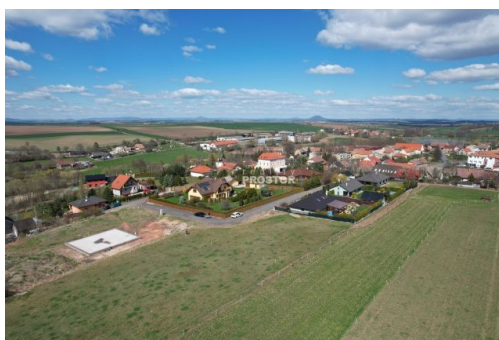

Exkluzivně nabízíme prodej stavebního pozemku 1400m², Žižice

27401, Žižice

3 700 Kč
za m²

Vyřizuje

Iveta Krušinová

Tel.: 281 910 232

GSM: +420736490315

E-mail:

iveta.krusinova@realityprostor.cz

Celková plocha: 1 400 m²

Inženýrské sítě: vodovod; kanalizace;
elektrina

Druh pozemku: pro bydlení

POPIS NEMOVITOSTI: Exkluzivně nabízíme prodej velmi zajímavého, slunného a velmi prostorného pozemku 1400m², v malebné obci Žižice. Tento prostorný pozemek se nachází na velmi lukrativním místě obce Žižice, v okrajové, klidné, přírodní části, v blízkosti rybníka či lesa pro příjemný relax a kontakt s přírodou. Součástí ceny je zasíťování pozemek: elektřina, vodovod a kanalizace, asfaltová nebo dlážděná komunikace. Pozemek je rovinatý a orientovaný na jižní stranu. V případě zájmu, nabízíme kompletní projektovou dokumentaci na rodinný dům (bungalov) v ceně. Perfektní dopravní dostupnost do Prahy cca 20min . Jedná se o prodej pozemku určeného aktuálním územním plánem k zástavbě rodinným domem s číslem popisným. Součástí prodeje není základová deska na pozemku, bude odstraněna v ceně, možné pouze ponechat při koupi pozemku v celkové výměře 2652m². Dle dohody bude pozemek rozdělen dle platného ÚP. Pro podrobná regulativa je možné nahlédnout do územního plánu obce, případně i zašleme emailem.