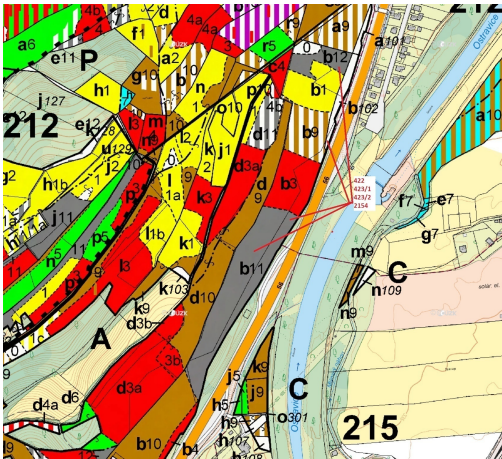

Lesní pozemky a ostatní plocha o výměře 49 039 m², podíl 1/1, katastrální území Metylovice, obec Met

73949, Metylovice

1 280 000 Kč
za nemovitost

Vyřizuje

Call centrum

exdrazby.cz

Tel.: +420 774 740 636

GSM: +420 774 740 636

E-mail:

dotazy@exdrazby.cz

Celková plocha: 49 039 m²

Druh pozemku: les

POPIS NEMOVITOSTI: Lesní pozemky a ostatní plocha o výměře 49 039 m², parcelní čísla 422, 423/1, 423/2, 2154, podíl 1/1, katastrální území Metylovice, obec Metylovice, obec s rozšířenou působností Frýdlant nad Ostravicí, okres Frýdek-Místek, Moravskoslezský kraj.