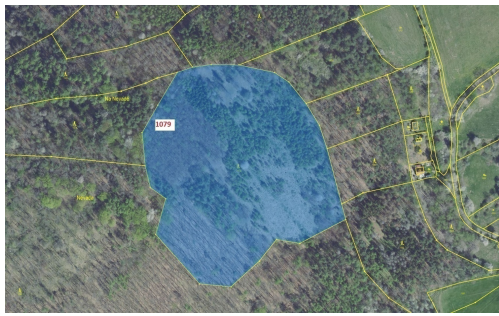

Lesní pozemek o výměře 32 925 m², podíl 1/1, katastrální území Krámy, obec Nové Dvory, obec s rozšíř

262, Nové Dvory

860 000 Kč
za nemovitost

Vyřizuje
Call centrum
exdrazby.cz
Tel.: +420 774 740 636
GSM: +420 774 740 636
E-mail:
dotazy@exdrazby.cz

Celková plocha: 32 925 m²

Druh pozemku: les

POPIS NEMOVITOSTI: Lesní pozemek o výměře 32 925 m², parcelní číslo 1079, podíl 1/1, katastrální území Krámy, obec Nové Dvory, obec s rozšířenou působností Dobříš, okres Příbram, Středočeský kraj.