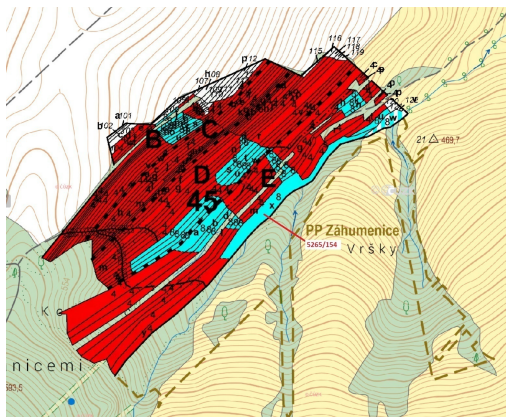

Lesní pozemek o výměře 16 804 m², podíl 1/1, katastrální území Strání, obec Strání, obec s rozšířeno

68765, Strání

515 000 Kč
za nemovitost

Vyřizuje
Call centrum
exdrazby.cz
Tel.: +420 774 740 636
GSM: +420 774 740 636
E-mail:
dotazy@exdrazby.cz

Celková plocha: 16 804 m²

Druh pozemku: les

POPIS NEMOVITOSTI: Lesní pozemek o výměře 16 804 m², parcelní číslo 5265/154, podíl 1/1, katastrální území Strání, obec Strání, obec s rozšířenou působností Uherský Brod, okres Uherské Hradiště, Zlínský kraj.