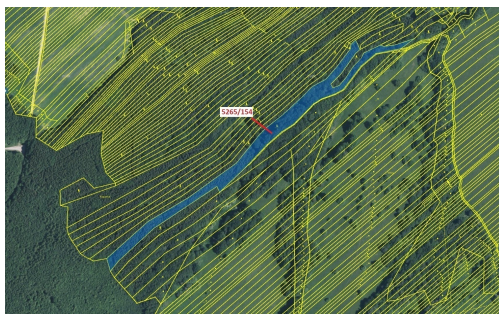

Lesní pozemek o výměře 16 804 m², podíl 1/1, katastrální území Strání, obec Strání, obec s rozšířeno

68765, Strání

515 000 Kč
za nemovitost

Vyřizuje
Call centrum
exdrazby.cz
Tel.: +420 774 740 636
GSM: +420 774 740 636
E-mail:
dotazy@exdrazby.cz

Celková plocha: 16 804 m²

Druh pozemku: les

POPIS NEMOVITOSTI: Lesní pozemek o výměře 16 804 m², parcelní číslo 5265/154, podíl 1/1, katastrální území Strání, obec Strání, obec s rozšířenou působností Uherský Brod, okres Uherské Hradiště, Zlínský kraj.