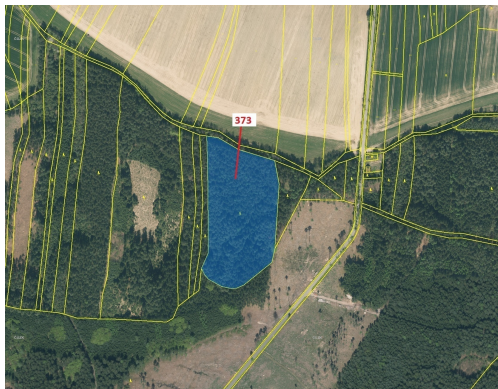

Lesní pozemek o výměře 25 608 m², podíl 1/1, katastrální území Kajetín, obec Choustník, obec s rozší

39118, Choustník

499 000 Kč
za nemovitost

Vyřizuje
Call centrum
exdražby.cz
Tel.: +420 774 740 636
GSM: +420 774 740 636
E-mail:
dotazy@exdražby.cz

Celková plocha: 25 608 m²

Druh pozemku: les

POPIS NEMOVITOSTI: Lesní pozemek o výměře 25 608 m², parcelní číslo 373, podíl 1/1, katastrální území Kajetín, obec Choustník, obec s rozšířenou působností Tábor, okres Tábor, Jihočeský kraj. Částečně po těžbě.