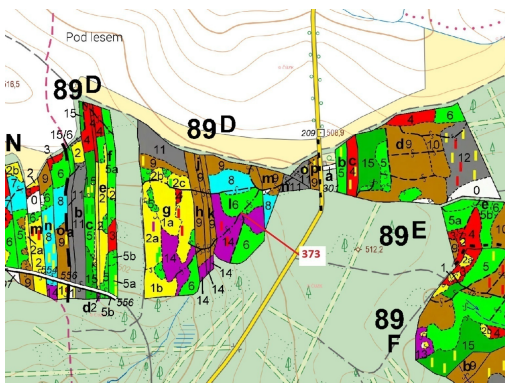

Vyřizuje
Call centrum
exdražby.cz
Tel.: +420 774 740 636
GSM: +420 774 740 636
E-mail:
dotazy@exdražby.cz

Celková plocha: 25 608 m²

Druh pozemku: les

POPIS NEMOVITOSTI: Lesní pozemek o výměře 25 608 m², parcelní číslo 373, podíl 1/1, katastrální území Kajetín, obec Choustník, obec s rozšířenou působností Tábor, okres Tábor, Jihočeský kraj. Částečně po těžbě.