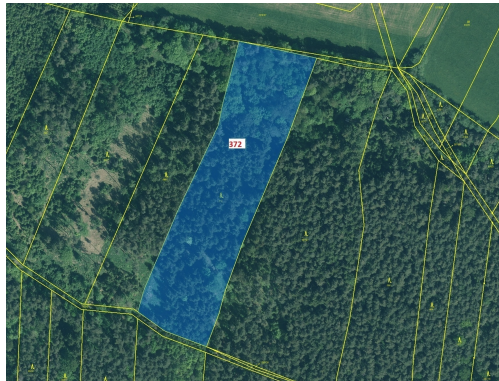

**Lesní pozemek o výměře 16 547 m<sup>2</sup>, podíl 1/1, katastrální území  
Třešně u Záhoří, obec Záhoří, obec s  
398, Záhoří**

**358 000 Kč**  
za nemovitost

Vyřizuje  
**Call centrum**  
**exdrazby.cz**  
**Tel.:** +420 774 740 636  
**GSM:** +420 774 740 636  
**E-mail:**  
[dotazy@exdrazby.cz](mailto:dotazy@exdrazby.cz)

**Celková plocha:** 16 547 m<sup>2</sup>

**Druh pozemku:** les

**POPIS NEMOVITOSTI:** Lesní pozemek o výměře 16 547 m<sup>2</sup>, parcelní číslo 372, podíl 1/1, katastrální území Třešně u Záhoří, obec Záhoří, obec s rozšířenou působností Písek, okres Písek, Jihočeský kraj. Částečně po těžbě.