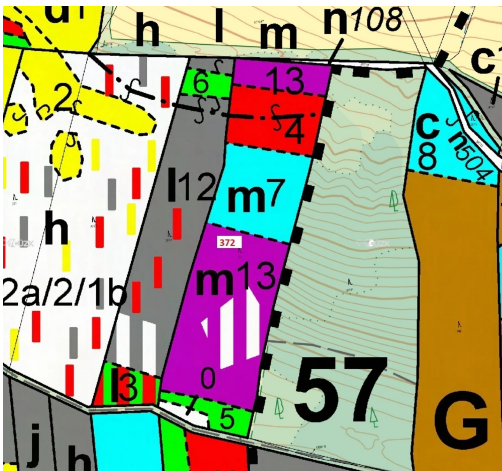

**Lesní pozemek o výměře 16 547 m<sup>2</sup>, podíl 1/1, katastrální území  
Třešně u Záhoří, obec Záhoří, obec s  
398, Záhoří**

**358 000 Kč**  
za nemovitost

Vyřizuje  
**Call centrum**  
**exdrazby.cz**  
**Tel.:** +420 774 740 636  
**GSM:** +420 774 740 636  
**E-mail:**  
[dotazy@exdrazby.cz](mailto:dotazy@exdrazby.cz)

**Celková plocha:** 16 547 m<sup>2</sup>

**Druh pozemku:** les

**POPIS NEMOVITOSTI:** Lesní pozemek o výměře 16 547 m<sup>2</sup>, parcelní číslo 372, podíl 1/1, katastrální území Třešně u Záhoří, obec Záhoří, obec s rozšířenou působností Písek, okres Písek, Jihočeský kraj. Částečně po těžbě.