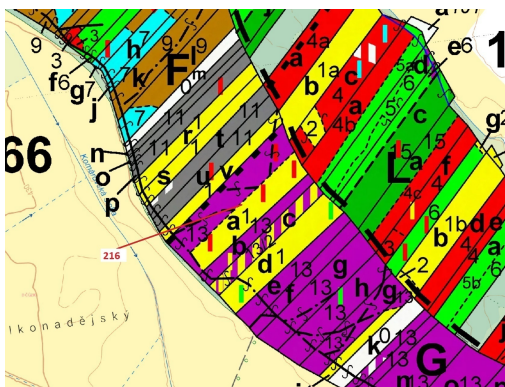

Lesní pozemek o výměře 12 481 m², podíl 1/1, katastrální území Komárov u Soběslavi, obec Komárov, ob

392, Komárov

293 000 Kč
za nemovitost

Vyřizuje

Call centrum

exdrazby.cz

Tel.: +420 774 740 636

GSM: +420 774 740 636

E-mail:

dotazy@exdrazby.cz

Celková plocha: 12 481 m²

Druh pozemku: les

POPIS NEMOVITOSTI: Lesní pozemek o výměře 12 481 m², parcelní číslo 216, podíl 1/1, katastrální území Komárov u Soběslavi, obec Komárov, obec s rozšířenou působností Soběslav, okres Tábor, Jihočeský kraj. Částečně po těžbě.