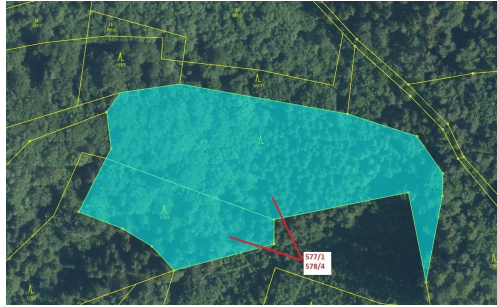

Lesní pozemky o výměře 10 642 m², podíl 1/1, katastrální území Leskovec, obec Leskovec, obec s rozší

756, Leskovec

278 000 Kč
za nemovitost

Vyřizuje
Call centrum
exdrazby.cz
Tel.: +420 774 740 636
GSM: +420 774 740 636
E-mail:
dotazy@exdrazby.cz

Celková plocha: 10 642 m²

Druh pozemku: les

POPIS NEMOVITOSTI: Lesní pozemky o výměře 10 642 m², parcelní čísla 577/1, 578/4, podíl 1/1, katastrální území Leskovec, obec Leskovec, obec s rozšířenou působností Vsetín, okres Vsetín, Zlínský kraj.