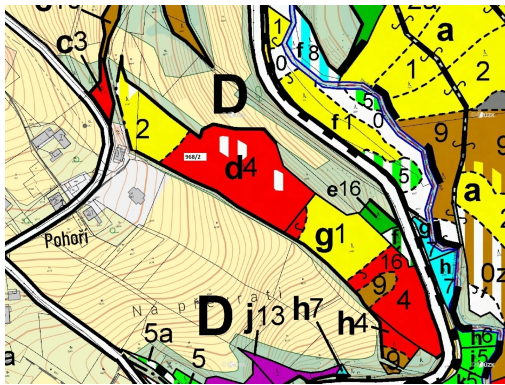

Lesní pozemek o výměře 10 319 m², podíl 1/1, katastrální území Pohoří u Stružince, obec Stružinec, o

512, Stružinec

270 000 Kč
za nemovitost

Vyřizuje
Call centrum
exdrazby.cz
Tel.: +420 774 740 636
GSM: +420 774 740 636
E-mail:
dotazy@exdrazby.cz

Celková plocha: 10 319 m²

Druh pozemku: les

POPIS NEMOVITOSTI: Lesní pozemek o výměře 10 319 m², parcelní číslo 968/2, podíl 1/1, katastrální území Pohoří u Stružince, obec Stružinec, obec s rozšířenou působností Semily, okres Semily, Liberecký kraj.