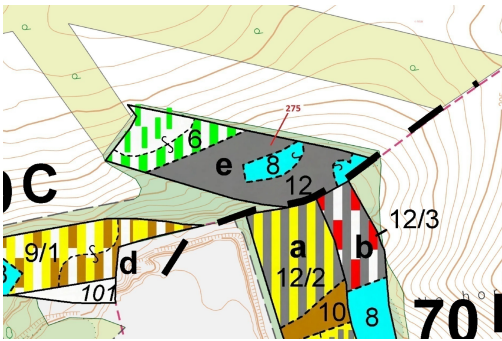

Lesní pozemek o výměře 10 319 m², podíl 1/1, katastrální území Jeviněves, obec Jeviněves, obec s roz

27705, Jeviněves

270 000 Kč
za nemovitost

Vyřizuje

Call centrum

exdrazby.cz

Tel.: +420 774 740 636

GSM: +420 774 740 636

E-mail:

dotazy@exdrazby.cz

Celková plocha: 10 319 m²

Druh pozemku: les

POPIS NEMOVITOSTI: Lesní pozemek o výměře 10 319 m², parcelní číslo 275, podíl 1/1, katastrální území Jeviněves, obec Jeviněves, obec s rozšířenou působností Mělník, okres Mělník, Středočeský kraj. Po těžbě.