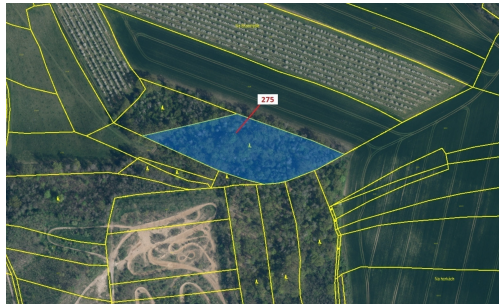

Lesní pozemek o výměře 10 319 m², podíl 1/1, katastrální území Jeviněves, obec Jeviněves, obec s roz

27705, Jeviněves

270 000 Kč
za nemovitost

Vyřizuje

Call centrum

exdrazby.cz

Tel.: +420 774 740 636

GSM: +420 774 740 636

E-mail:

dotazy@exdrazby.cz

Celková plocha: 10 319 m²

Druh pozemku: les

POPIS NEMOVITOSTI: Lesní pozemek o výměře 10 319 m², parcelní číslo 275, podíl 1/1, katastrální území Jeviněves, obec Jeviněves, obec s rozšířenou působností Mělník, okres Mělník, Středočeský kraj. Po těžbě.