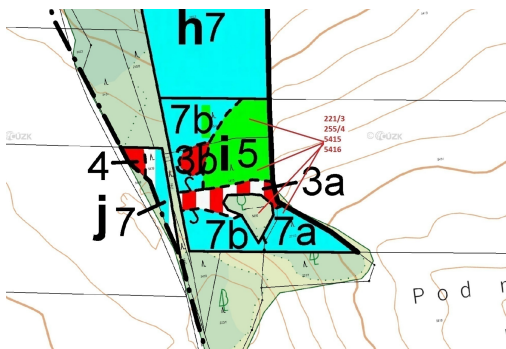

**Lesní pozemky a vodní plocha o výměře 7 902 m², podíl 1/1,
katastrální území Liděřovice, obec Peč, o
38001, Peč**

251 000 Kč
za nemovitost

Vyřizuje
Call centrum
exdražby.cz
Tel.: +420 774 740 636
GSM: +420 774 740 636
E-mail:
dotazy@exdražby.cz

Celková plocha: 7 902 m²

Druh pozemku: les

POPIS NEMOVITOSTI: Lesní pozemky a vodní plocha o výměře 7 902 m², parcelní čísla 221/3, 255/4, 5415, 5416, podíl 1/1, katastrální území Liděřovice, obec Peč, obec s rozšířenou působností Dačice, okres Jindřichův Hradec, Jihočeský kraj.