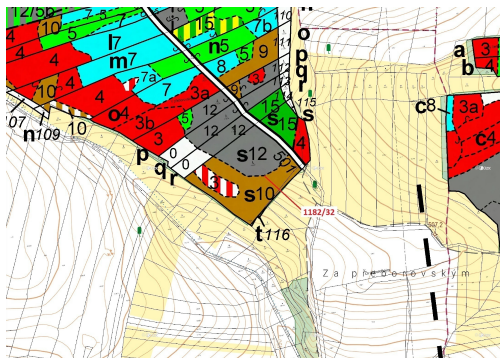

Lesní pozemek o výměře 16 134 m², podíl 1/1, katastrální území Přeborov, obec Přeborov, obec s rozší

39901, Přeborov

246 000 Kč
za nemovitost

Vyřizuje

Call centrum

exdrazby.cz

Tel.: +420 774 740 636

GSM: +420 774 740 636

E-mail:

dotazy@exdrazby.cz

Celková plocha: 16 134 m²

Druh pozemku: les

POPIS NEMOVITOSTI: Lesní pozemek o výměře 16 134 m², parcelní číslo 1182/32, podíl 1/1, katastrální území Přeborov, obec Přeborov, obec s rozšířenou působností Milevsko, okres Písek, Jihočeský kraj. Po těžbě.