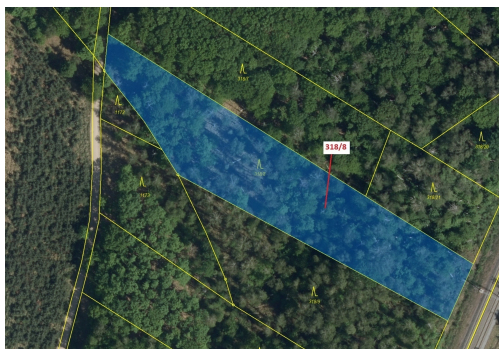

Lesní pozemek o výměře 5317 m², podíl 1/1, katastrální území Čeperka, obec Čeperka, obec s rozšířeno

533, Čeperka

235 000 Kč
za nemovitost

Vyřizuje
Call centrum
exdražby.cz
Tel.: +420 774 740 636
GSM: +420 774 740 636
E-mail:
dotazy@exdražby.cz

Celková plocha: 5 317 m²

Druh pozemku: les

POPIS NEMOVITOSTI: Lesní pozemek o výměře 5317 m², parcelní číslo 318/8, podíl 1/1, katastrální území Čeperka, obec Čeperka, obec s rozšířenou působností Pardubice, okres Pardubice, Pardubický kraj.