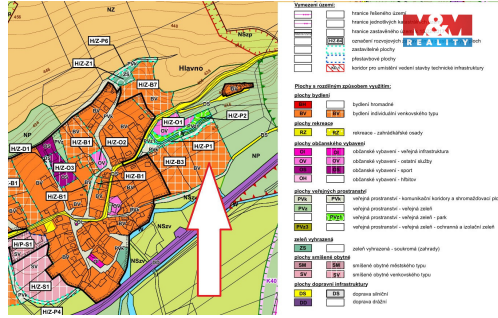

Prodej pozemku k bydlení, 5000 m², Citice

35709, Citice

1 750 000 Kč
za nemovitost

včetně právního servisu a provize RK

Vyřizuje

Jun Václav

Tel.: 800 100 446

GSM: 296 399 006

E-mail: info@mmreality.cz

Celková plocha: 5 000 m²

Druh pozemku: pro bydlení

Umístění objektu: okraj obce

POPIS NEMOVITOSTI: Prodej atraktivního pozemku k výstavbě o rozloze 5 000 m² na okraji malebné obce Hlavno. Tento pozemek je dle územního plánu určen k individuálnímu bydlení, což nabízí ideální příležitost pro výstavbu rodinného domu podle vašich představ. Pozemek bude geometricky zaměřen po domluvě se zájemcem. Součástí prodeje pozemku je podíl na příjezdové cestě, ve které jsou vedeny potřebné inženýrské sítě, jako je voda a elektřina. Pozemek je tak skvělou příležitostí pro realizaci developerského záměru rozdělením na více pozemků, nebo k investici do budoucnosti. Vytvořte si svůj vlastní svět na tomto krásném místě. Dojezdová vzdálenost do Sokolova 8 min, do Chebu nebo Karlových Varů 20 min. Pro více informací kontaktujte makléře. S financováním vám pomohou naši finanční specialisté.