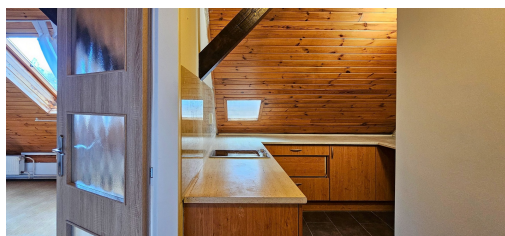

Pronájem podkrovního ateliéru 2+1 + šatna, Valchařská, Brno

Valchařská, 61400, Brno-sever, Brno

16 900 Kč

za měsíc

ceny a poplatky najdete v
textu nabídky, + provize
RK

Vyřizuje

František Novotný

Tel.: 608 336 976

GSM: +420 608 336 976

E-mail:

jsem@tvujmakler.cz

Plocha kanceláří:	59 m²	Druh objektu:	cihlová
Stav objektu:	dobrý	Druh prostor:	Kanceláře
Doprava:	dálnice; silnice; MHD	Komunikace:	asfaltová
Elektřina:	Elektro - 230 V	Voda:	Vodovod
Odpad:	Kanalizace	Energetická náročnost:	G - Mimořádně nehospodárná

POPIS NEMOVITOSTI: Pronájem ateliéru / kanceláře 2+1 + šatna, Valchařská, Brno

Nabízíme k pronájmu podkrovní ateliér o dispozici 2+1 + šatna na ulici Valchařská v Brně, vhodný jako ateliér, studio, kancelář nebo prostor pro kombinaci práce a bydlení.

Jednotka byla v tomto roce rekonstruovaná - koupelna s WC je zcela nová, ostatní prostory renovované. Podkrovní řešení vytváří plnohodnotnou obyvatelnou jednotku s příjemnou atmosférou.

Dispozice:

dvě velké obytné místnosti,

koupelna se sprchovým koutem a WC,

kuchyňka,

samostatná menší místnost s oknem, ideální jako šatna, domácí pracovna nebo klidová místnost.

Prostor nabízí klidné bydlení s výhledy na nebe, tedy bez ruchu ulice a velmi dobrou dopravní dostupnost. Nedaleko domu se nachází zastávky MHD s výborným spojením do centra Brna.

Nájemné s fakturací je měsíčně ve výši 16900,- Kč, inkaso (teplo, voda, služby) 4.400,- Kč, elektřina s přepisem na nájemníka. Jistota (Vratná kauce) ve výši jedné měsíční platby.

K nastěhování již nyní.