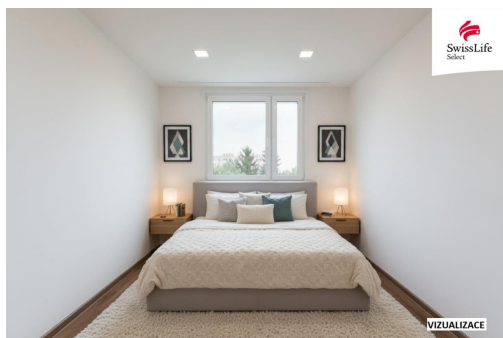

Pronájem bytu 3+kk 66 m² Na Výsluní, Neratovice

Na Výsluní, 27711, Neratovice

21 000 Kč

za měsíc

+ zúčtovatelné poplatky,
vratná kauce a provize RK

Vyřizuje

Kateřina Bukovská

Tel.: +420 800775577

GSM: +420 800775577

E-mail:

info-reality@swisslifeselect.cz

Dispozice bytu: 3+kk

Počet podlaží v domě: 7

Druh objektu: cihlová

Vlastnictví: družstevní

Odpad: Kanalizace

Podlaží v domě: 4

Celková podlahová plocha: 66 m²

Stav objektu: velmi dobrý

Sklep: 1 m²

Energetická náročnost: C - Úsporná

POPIS NEMOVITOSTI: Nabízím vám k podnájmu prostorný družstevní byt 3+kk o výměře 66 m se sklepem a komorou na patře ve 4. patře sedmipodlažního panelového domu v Neratovicích. Byt prošel kompletní zdařilou rekonstrukcí a je připraven k okamžitému nastěhování.

Výhody bytu:

Byt prošel kompletní zdařilou rekonstrukcí včetně nové kuchyňské linky, nových rozvodů a nových podlah v celém bytě. Koupelna i WC jsou obloženy moderními obklady a mají praktické zásuvné dveře. V bytě jsou plastová okna a nové interiérové dveře. V obýváku a kuchyni jsou zvenku nainstalované elektricky ovládané předokenní rolety. Vstup do bytu chrání bezpečnostní dveře NEXT. Na chodbě je vestavěná skříň, která maximálně využívá prostor k uložení věcí.

Byt je světlý, vzdušný a připravený k pohodlnému bydlení. Díky kompletní rekonstrukci se budete muset pouze nastěhovat a zbytek neřešit. Extra úložný prostor poskytuje sklep a komora na patře.

Finanční podmínky:

- nájemné: 21 000 Kč / měsíc

- služby: dle skutečné spotřeby (voda, elektřina, teplo a další zúčtovatelné služby)