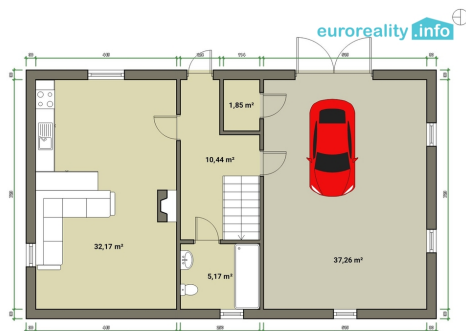

Prodej chalupy, 148 m², Teplá

Teplá

2 633 000 Kč
za nemovitost

Vyřizuje

Richard Kavina

Tel.: 793 987 434

GSM: 793987434

E-mail:

kavina@euroreality.info

Zastavěná plocha:	113 m²
Plocha parcely:	113 m²
Stav objektu:	před rekonstrukcí
Umístění objektu:	klidná část obce
Komunikace:	asfaltová
Energetická náročnost:	G - Mimořádně neehospodárná

Užitná plocha:	148 m²
Druh objektu:	smíšená
Počet podlaží v objektu:	1
Doprava:	silnice; autobus
Elektrina:	Elektro - 230 V

POPIS NEMOVITOSTI: Nabízíme k prodeji chalupu nacházející se v části obce Poutnov, v obci Teplá. Nedaleko klimatických Mariánských Lázní, města zapsaného mezi světové dědictví a památky UNESCO v okrese Cheb. Tento samostatný patrový objekt se pyšní zastavěnou plochou 113 m² a užitnou plochou 148 m², což nabízí dostatek prostoru pro rodinné či rekreační využití. Chalupa disponuje více než pěti pokoji, což poskytuje možnost různorodého uspořádání interiéru. Nemovitost je z části po rekonstrukci, což nabízí budoucím majitelům příležitost realizovat vlastní představy o bydlení či rekreaci. Uvnitř naleznete částečně zařízené prostory, včetně prostorného sklepa o velikosti 40 m², který může sloužit jako úložiště nebo hobby místnost. Pro vozidla je k dispozici jedna garáž a čtyři parkovací místa, což ocení zejména rodiny s více automobily nebo hosté na návštěvě. Přístup k nemovitosti je zajištěn po asfaltové a zpevněné vozovce, což zaručuje bezproblémovou dostupnost. Objekt je vybaven elektrinou s napětím 230 V a je vytápěn krbovými kamny, která přináší příjemnou atmosféru a možnost efektivního temperování prostoru. Teplou vodu zajišťuje průtokový ohřívač. Díky výhodné poloze a dostupné dopravě, včetně silnice a autobusové dopravy, je chalupa lehce dostupná i z okolních měst. Tento rekreační objekt nabízí skvělé možnosti pro rodinné chvíle odpočinku,