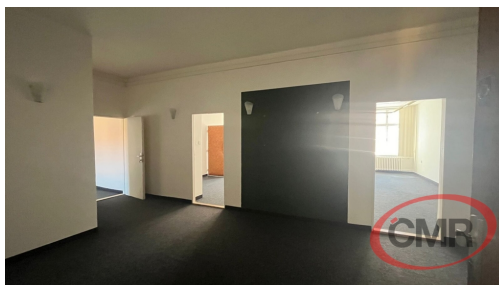

Pronájem kanceláře 160 m², P-2 Vinohrady, Belgická

Belgická, Praha 2, Praha

**45 000 Kč**
za měsíc

Vyřizuje

Iva Linhová**Tel.:** 800 400 109**GSM:** 775111444**E-mail:**iva.linhova@cmr.cz

Plocha kanceláří:	160 m ²	Druh objektu:	cihlová
Stav objektu:	velmi dobrý	Druh prostor:	Kanceláře
Ostatní:	Výtah	Umístění objektu:	klidná část obce
Doprava:	silnice; MHD; autobus	Komunikace:	asfaltová
Elektřina:	Elektro - 230 V	Voda:	Místní zdroj vody; Vodovod
Telekomunikace:	Internet	Plyn:	Plynovod
Topení:	Ústřední - plynové	Odpad:	Kanalizace
Energetická náročnost:	G - Mimořádně nehospodárná		

POPIS NEMOVITOSTI: Nabídka pronájmu kancelářských prostor 160 m² v 4. podlaží cihlového činžovního domu, situovaného v atraktivní, vyhledávané lokalitě, P-2, Vinohrady, Belgická. Předmětem pronájmu je celé patro skládající se ze 6 samostatných kanceláří + kuchyňka a menší sklad, na chodbě 2x sociální zařízení. Prostory jsou vybaveny internetem, optický kabel. Velkou výhodou je zajištění parkovacích míst v podzemních garážích (3.500,- Kč za místo), počet dohodou. Dalším benefitem je možnost využití krásného, udržovaného vnitrobloku. Jedná se o klidné, atraktivní místo v srdci Vinohrad s veškerou občanskou vybaveností a výbornou dopravní dostupností. Volné od 01/07/2026. Vřele doporučuji prohlídku.