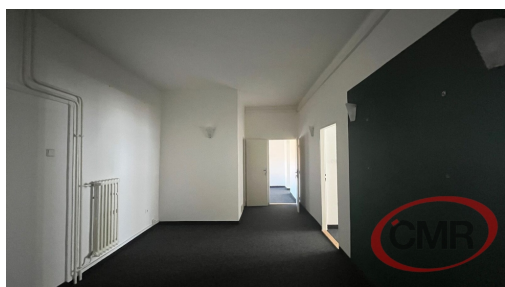

Pronájem kanceláře 160 m², P-2 Vinohrady, Belgická

Belgická, Praha 2, Praha

**45 000 Kč**
za měsíc

Vyřizuje

Iva Linhová**Tel.:** 800 400 109**GSM:** 775111444**E-mail:**iva.linhova@cmr.cz

Plocha kanceláří:	160 m ²	Druh objektu:	cihlová
Stav objektu:	velmi dobrý	Druh prostor:	Kanceláře
Ostatní:	Výtah	Umístění objektu:	klidná část obce
Doprava:	silnice; MHD; autobus	Komunikace:	asfaltová
Elektřina:	Elektro - 230 V	Voda:	Místní zdroj vody; Vodovod
Telekomunikace:	Internet	Plyn:	Plynovod
Topení:	Ústřední - plynové	Odpad:	Kanalizace
Energetická náročnost:	G - Mimořádně nehospodárná		

POPIS NEMOVITOSTI: Nabídka pronájmu kancelářských prostor 160 m² v 4. podlaží cihlového činžovního domu, situovaného v atraktivní, vyhledávané lokalitě, P-2, Vinohrady, Belgická. Předmětem pronájmu je celé patro skládající se ze 6 samostatných kanceláří + kuchyňka a menší sklad, na chodbě 2x sociální zařízení. Prostory jsou vybaveny internetem, optický kabel. Velkou výhodou je zajištění parkovacích míst v podzemních garážích (3.500,- Kč za místo), počet dohodou. Dalším benefitem je možnost využití krásného, udržovaného vnitrobloku. Jedná se o klidné, atraktivní místo v srdci Vinohrad s veškerou občanskou vybaveností a výbornou dopravní dostupností. Volné od 01/07/2026. Vřele doporučuji prohlídku.