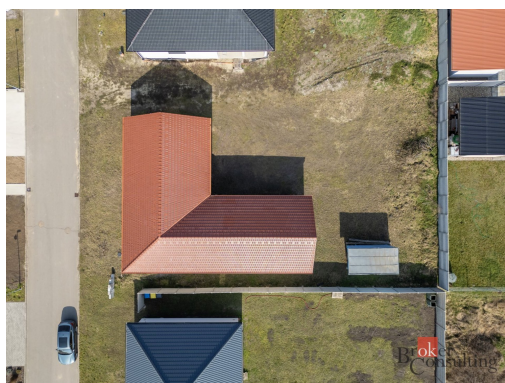

Prodej, domy/rodinný, 140 m², Břízová 694, 69181 Březí, Břeclav [ID 83446]

Břízová, Březí

Neuvedeno
za nemovitost

Info v RK

Vyřizuje

Zákaznická Linka

Tel.: 800100164

GSM: +420 800 100 164

E-mail:

realityspolu@bcas.cz

Poloha objektu:	samostatný	Druh objektu:	cihlová
Stav objektu:	ve výstavbě (hrubá stavba)	Počet podlaží v objektu:	1
Typ domu:	přízemní	Užitná plocha:	140 m²
Plocha parcely:	853 m²	Umístění objektu:	klidná část obce
Energetická náročnost:	G - Mimořádně nevhodná		

POPIS NEMOVITOSTI: Nabízíme k prodeji rodinný dům typu bungalov o dispozici 4+kk v klidné části obce Březí. Dům o užitné ploše 140 m² stojí na pozemku o výměře 853 m² a je aktuálně ve fázi uzavřené hrubé stavby.

Nemovitost představuje ideální příležitost pro ty, kteří chtějí nový dům podle vlastních představ, ale nechtějí řešit celý proces stavby od začátku. Již hotová hrubá stavba vám ušetří čas, energii i administrativu a zároveň ponechá dostatek prostoru pro vlastní volbu dispozic interiéru, standardů a finálního provedení.

Obec Březí nabízí příjemné bydlení v atraktivní lokalitě jižní Moravy s dobrou dostupností do Mikulov a okolí. Lokalita je vhodná jak pro rodinné bydlení, tak pro klienty hledající klidné prostředí s dobrou dostupností služeb a občanské vybavenosti.