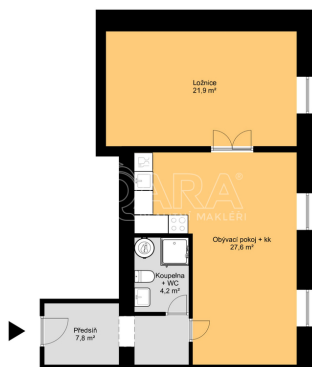

Byt 2+kk, 62 m², ul. Sokolovská, Praha 8 - Karlín

Sokolovská, Praha 8, Praha

24 000 Kč
za měsíc

Vyřizuje

Petra Vybíralová
Tel.: +420 774104375

GSM: +420 774104375

E-mail:
petra.vybiralova@qara.cz

Dispozice bytu:	2+kk	Podlaží v domě:	2
Počet podlaží v domě:	3	Celková podlahová plocha:	62 m ²
Druh objektu:	cihlová	Stav objektu:	velmi dobrý
Vlastnictví:	osobní	Umístění objektu:	centrum obce
Doprava:	MHD	Plyn:	Plynovod
Energetická náročnost:	G - Mimořádně neehospodárná		

POPIS NEMOVITOSTI: Přesná adresa: Sokolovská 75/103, Praha 8 - Karlín

Dispozice: obývací pokoj s kuchyňským koutem, samostatná ložnice, koupelna se sprchovým koutem, toaletou a přípojkou na pračku

 Velikost: 61,5 m²