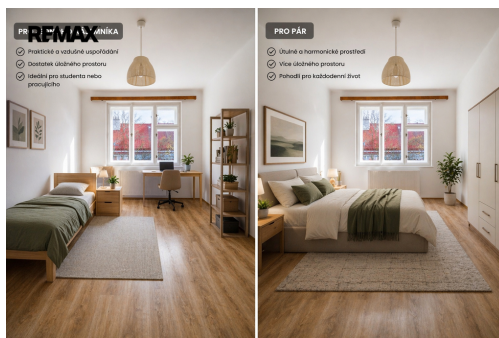

Pronájem bytu 1+kk Žižkov

Biskupcova, Praha 3, Praha

16 000 Kč
za měsíc

Vyřizuje

Martin Bárta

Tel.: +420 602 400 024

GSM: +420728702338

E-mail:

martinbarta@re-max.cz

Dispozice bytu: 1+kk

Počet podlaží v domě: 5

Druh objektu: smíšená

Vlastnictví: osobní

Odpad: Kanalizace

Podlaží v domě: 4

Celková podlahová plocha: 26 m²

Stav objektu: po rekonstrukci

Plyn: Plynovod

Energetická náročnost: G - Mimořádně nehospodárna

POPIS NEMOVITOSTI: Hledáte dostupné bydlení v širším centru Prahy, kde se můžete ihned nastěhovat bez kompromisů?

Tento byt 1+kk na Žižkově nabízí přesně to, co dává smysl. Funkční prostor, klidná lokalita doplněna příjemnou atmosférou.

Nabízíme k pronájmu byt o dispozici 1+kk a výměře 27 m², který se nachází ve 4. patře udržovaného domu v ulici Biskupcova. Dům prošel rekonstrukcí a je vybaven výtahem, což zajišťuje pohodlný přístup.

Samotný byt je po rekonstrukci. Má nové podlahy a moderní elektrické vytápění. Hlavní obytný prostor je světlý a nabízí dostatek místa pro komfortní bydlení jednotlivce nebo páru. Kuchyňská linka je krásně zachovalá, prakticky řešená a připravená k okamžitému využití.

Velkým benefitem je koupelna s oknem, která zvyšuje komfort každodenního fungování. Dispozice bytu je jednoduchá, ale efektivní. Přesně tak, jak má městské 1+kk fungovat.