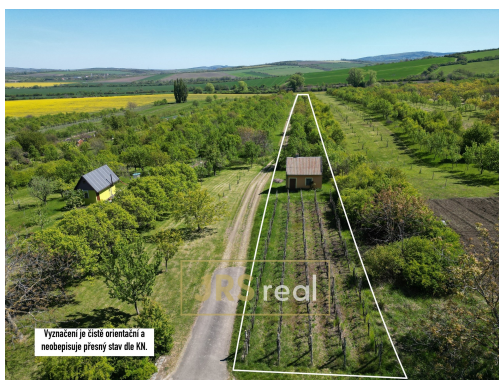

## Prodej sadu s vinicí 2 997 m<sup>2</sup>, Hroznová Lhota

69663, Hroznová Lhota

**1 130 000 Kč**  
za nemovitost

Vyřizuje

**Lukáš Šabata**

**Tel.:** 608 940 651

**GSM:** +420 737 557 444

**E-mail:**

[lukas.sabata@jrsreal.cz](mailto:lukas.sabata@jrsreal.cz)

**Celková plocha:** 2 997 m<sup>2</sup>

**Charakter okolní zástavby:** rekreačně nevyužitelná

**Druh pozemku:** ostatní

**Doprava:** silnice

**POPIS NEMOVITOSTI:** Ve výhradním zastoupení majitele nabízíme k prodeji pozemek o celkové výměře 2 997 m<sup>2</sup>, který kombinuje vinici a ovocný sad. Pozemek se nachází ve svahu, což zajišťuje ideální podmínky pro pěstování vinic a ovoce. Na pozemku se nachází menší zděná chatka vhodná k uskladnění zahradního nářadí. Vinice je osázena odrůdami - Ryzlink rýnský 50 hlav, Chardonnay 50 hlav a Frankovka 25 hlav. V sadu roste přibližně 70 stromů různých druhů - meruňky, švestky, durancie, moruše bílé i červené, broskve a ořechy. Nemovitost je ideální pro milovníky přírody, zahradničení a vinařství. Lokalita vyniká klidným prostředím a dobrou dostupností do okolních vinařských oblastí. Pro více informací nebo prohlídku nás neváhejte kontaktovat.