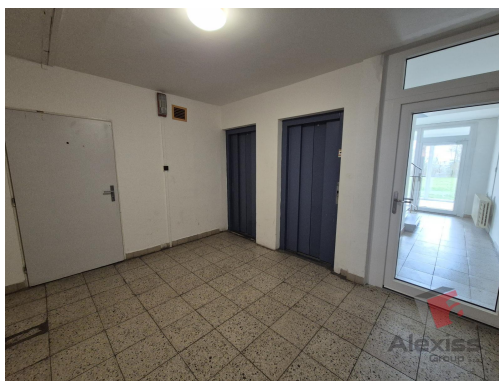

Pronájem bytu 3+1/L, sklep, Kettnerova, Praha 5, Stodůlky

Kettnerova, 15500, Praha 13, Praha

22 000 Kč

za měsíc

+ služby + energie

Vyřizuje

Pavla Vohradská

Tel.: +420 607197177

GSM: +420 607197177

E-mail:

vohradska@alexiss.cz

Dispozice bytu:	3+1	Podlaží v domě:	12
Počet podlaží v domě:	12	Celková podlahová plocha:	79.7 m²
Druh objektu:	panelová	Stav objektu:	dobrý
Vlastnictví:	osobní	Lodžie:	7 m²
Sklep:	1.4 m²	Umístění objektu:	klidná část obce
Doprava:	silnice; MHD	Elektrina:	Elektro - 230 V
Voda:	Místní zdroj vody	Telekomunikace:	Internet
Topení:	Ústřední - dálkové	Odpad:	Kanalizace
Energetická náročnost:	G - Mimořádně nehospodárná		

POPIS NEMOVITOSTI: Prostorný byt 3+1 s lodžii u metra | Praha 5 Stodůlky

Hledáte světlý a prakticky řešený byt v lokalitě s perfektní dostupností? Nabízíme k pronájmu byt 3+1 s lodžii a sklepem o celkové ploše 71 m and sup2;, situovaný jen pár kroků od metra.

- Hlavní výhody bytu:
- Velkorysá dispozice 3+1 ideální pro rodinu i spolubydlení
- Lodžie (6,96 m and sup2;) ideální na ranní kávu nebo relax
12. patro, výtah