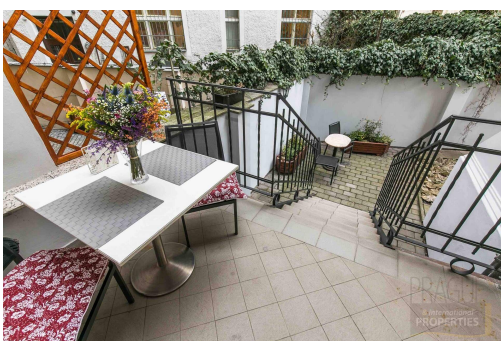

Jedinečný secesní apartmán 2+1, terasa, Maiselova, Praha 1, Staré Město

Maiselova, 11000, Praha 1, Praha

14 990 000 Kč
za nemovitost

Vyřizuje

Prague Properties

Tel.: +420 777 925 555

GSM: 777925555

E-mail:

prodej@pi-properties.cz

Dispozice bytu: 2+1

Počet podlaží v domě: 7

Druh objektu: cihlová

Vlastnictví: osobní

Energetická náročnost: G - Mimořádně nehospodárná

Podlaží v domě: 1

Celková podlahová plocha: 54 m²

Stav objektu: velmi dobrý

Topení: Ústřední - plynové

POPIS NEMOVITOSTI: Exkluzivní secesní apartmán 2+1 o rozloze 54 m² v srdci Starého Města — Maiselova, Praha 1. Velmi vkusně zařízený byt ve zvýšeném přízemí reprezentativní budovy s recepcí je orientován do zeleného vnitrobloku. Nabízí vstupní halu, samostatnou plně vybavenou kuchyni, útulnou ložnici a koupelnu s vanou. Světlý obývací pokoj s pohodlnou rozkládací sedací soupravou, křeslem, TV stěnou a elegantní jídelní zónou plynule navazuje na soukromou terasu s posezením a zeleným dvorkem — část dvora o výměře 45,82 m² je výlučně užívána vlastníkem jednotky. Byt se pyšní francouzskými okny jak v ložnici, tak v obývacím pokoji, která vnášejí do interiéru světlo a přímé propojení s terasou. Komfortní kombinace městského života a klidného zeleného zázemí uprostřed historického centra. Všechny služby, exkluzivní butiky, kavárny a restaurace v dosahu, OC Palladium i Kotva cca 10 min pěšky, metro Staroměstská pouhé 3 minuty. Ideální jako prestižní bydlení i výnosná investice pro krátkodobé pronájmy. Luxusní adresa, která okouzlí.