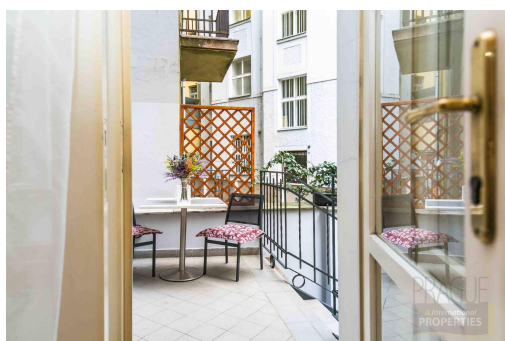

Jedinečný secesní apartmán 2+1, terasa, Maiselova, Praha 1, Staré Město

Maiselova, 11000, Praha 1, Praha

14 990 000 Kč
za nemovitost

Vyřizuje

Prague Properties

Tel.: +420 777 925 555

GSM: 777925555

E-mail:

prodej@pi-properties.cz

Dispozice bytu: 2+1

Počet podlaží v domě: 7

Druh objektu: cihlová

Vlastnictví: osobní

Energetická náročnost: G - Mimořádně nehospodárná

Podlaží v domě: 1

Celková podlahová plocha: 54 m²

Stav objektu: velmi dobrý

Topení: Ústřední - plynové

POPIS NEMOVITOSTI: Exkluzivní secesní apartmán 2+1 o rozloze 54 m² v srdci Starého Města — Maiselova, Praha 1. Velmi vkusně zařízený byt ve zvýšeném přízemí reprezentativní budovy s recepcí je orientován do zeleného vnitrobloku. Nabízí vstupní halu, samostatnou plně vybavenou kuchyni, útulnou ložnici a koupelnu s vanou. Světlý obývací pokoj s pohodlnou rozkládací sedací soupravou, křeslem, TV stěnou a elegantní jídelní zónou plynule navazuje na soukromou terasu s posezením a zeleným dvorkem — část dvora o výměře 45,82 m² je výlučně užívána vlastníkem jednotky. Byt se pyšní francouzskými okny jak v ložnici, tak v obývacím pokoji, která vnášejí do interiéru světlo a přímé propojení s terasou. Komfortní kombinace městského života a klidného zeleného zázemí uprostřed historického centra. Všechny služby, exkluzivní butiky, kavárny a restaurace v dosahu, OC Palladium i Kotva cca 10 min pěšky, metro Staroměstská pouhé 3 minuty. Ideální jako prestižní bydlení i výnosná investice pro krátkodobé pronájmy. Luxusní adresa, která okouzlí.