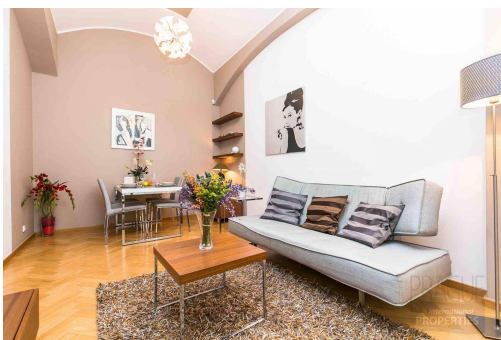

Jedinečný secesní apartmán 2+1, terasa, Maiselova, Praha 1, Staré Město

Maiselova, 11000, Praha 1, Praha

14 990 000 Kč
za nemovitost

Vyřizuje

Prague Properties

Tel.: +420 777 925 555

GSM: 777925555

E-mail:

prodej@pi-properties.cz

Dispozice bytu: 2+1

Počet podlaží v domě: 7

Druh objektu: cihlová

Vlastnictví: osobní

Energetická náročnost: G - Mimořádně nehospodárná

Podlaží v domě: 1

Celková podlahová plocha: 54 m²

Stav objektu: velmi dobrý

Topení: Ústřední - plynové

POPIS NEMOVITOSTI: Exkluzivní secesní apartmán 2+1 o rozloze 54 m² v srdci Starého Města — Maiselova, Praha 1. Velmi vkusně zařízený byt ve zvýšeném přízemí reprezentativní budovy s recepcí je orientován do zeleného vnitrobloku. Nabízí vstupní halu, samostatnou plně vybavenou kuchyni, útulnou ložnici a koupelnu s vanou. Světlý obývací pokoj s pohodlnou rozkládací sedací soupravou, křeslem, TV stěnou a elegantní jídelní zónou plynule navazuje na soukromou terasu s posezením a zeleným dvorkem — část dvora o výměře 45,82 m² je výlučně užívána vlastníkem jednotky. Byt se pyšní francouzskými okny jak v ložnici, tak v obývacím pokoji, která vnášejí do interiéru světlo a přímé propojení s terasou. Komfortní kombinace městského života a klidného zeleného zázemí uprostřed historického centra. Všechny služby, exkluzivní butiky, kavárny a restaurace v dosahu, OC Palladium i Kotva cca 10 min pěšky, metro Staroměstská pouhé 3 minuty. Ideální jako prestižní bydlení i výnosná investice pro krátkodobé pronájmy. Luxusní adresa, která okouzlí.