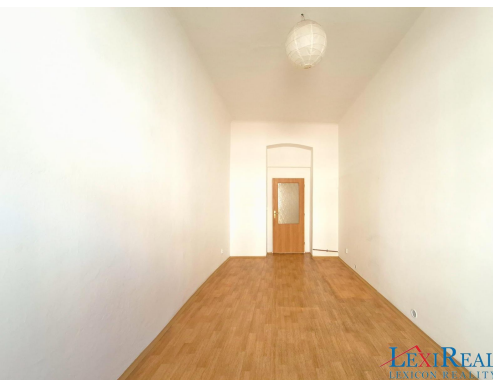

Byt 1+1, 33 m2, Bělehradská, Praha Nusle

Bělehradská, 14000, Praha 4, Praha

13 000 Kč

za měsíc

poplatky 1200/osoba +
převod elektřiny a plynu na
nájemce

Vyřizuje

Roman Fojtík

Tel.: +420 606953342

GSM: +420 606953342

E-mail:

lexireal@romanfojtik.cz

Dispozice bytu:	1+1	Podlaží v domě:	2
Počet podlaží v domě:	4	Celková podlahová plocha:	33 m²
Druh objektu:	cihlová	Stav objektu:	dobrý
Vlastnictví:	osobní	Umístění objektu:	centrum obce
Doprava:	silnice; MHD; autobus	Elektřina:	Elektro - 230 V
Telekomunikace:	Internet	Topení:	Lokální - plynové
Energetická náročnost:	G - Mimořádně nehospodárná		

POPIS NEMOVITOSTI: Dovolujeme si Vám nabídnout byt ve druhém podlaží bez výtahu o velikosti 33 m². Pokoj 17 m², kuchyně 5,4 m², koupelna 3,8 m² a velká předsíň 6,7 m². Byt je 100 metrů od náměstí Bratří Synků a v blízkosti naprosto vše potřebné. Byt se pronajímá bez vybavení, není pračka, lednice a nábytek. Poplatky jsou cca 1200 na osobu (voda, popelnice, dům) Elektřina a plyn se převádí na nájemce. Zálohy cca 1000 plyn a 1000 elektřina. Energetický štítek bude dodán později - uveřejňujeme pod třídou G. Volné dle dohody. Doporučuji prohlídky.