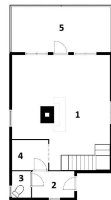

2 290 000 Kč
za nemovitost