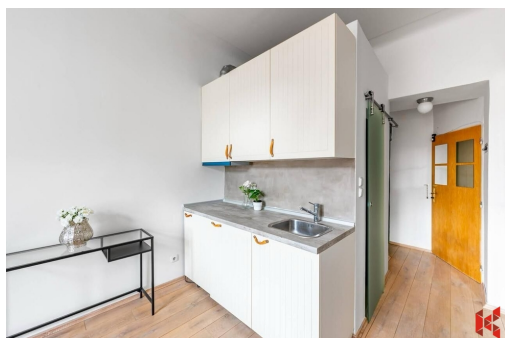

Dispozice bytu:	1+kk	Podlaží v domě:	3
Počet podlaží v domě:	6	Celková podlahová plocha:	24 m²
Druh objektu:	smíšená	Stav objektu:	dobrý
Vlastnictví:	osobní	Sklep:	2 m²
Umístění objektu:	klidná část obce	Doprava:	vlak; dálnice; silnice; MHD; autobus
Voda:	Vodovod	Odpad:	Kanalizace
Energetická náročnost:	E - Nehospodárna		

POPIS NEMOVITOSTI: Pronajměte si praktický byt na adrese Magistrů 384/5, 140 00 Praha 4 - Michle v lokalitě, která spojuje klidné městské bydlení s výbornou dostupností do centra. Byt o velikosti 1+kk 22m² s komorou 2,12m² v bytě. Nachází se v třetím nadzemním podlaží bytového domu. Vytápění a ohřev vody je řešeno dálkově. V bytě je pračka a lednice.

Samotný byt se nachází v blízkosti tramvajové zastávky Pod Jezerkou (3 minuty chůze), se skvělou dostupností do centra. V okolí naleznete výbornou občanskou vybavenost - restaurace (Restaurace u Havlíčků, Michelská pivnice), posilovnu (Metagym fitness Nusle), Divadlo na Jezerce, potraviny, večerky a jiné. V blízkosti bytu se také nachází park Jezerka, který je vhodný ke krátké procházce a relaxu.

Cena pronájmu je 13.900,- Kč + 1500,- Kč/měs zálohově poplatky + vratná kauce dvou měsíčních nájmu. Elektrina cca 1.000,- Kč/měs se převádí.

Nemovitost je volná od 1.5.2026. Pro více informací jsem Vám k dispozici.