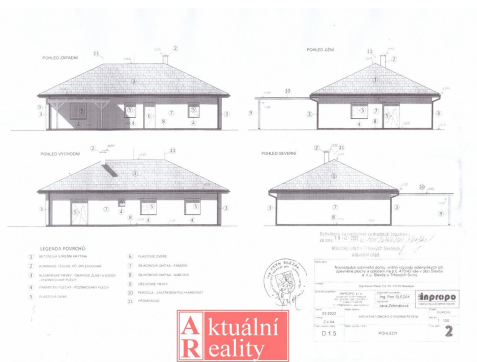

Stavební pozemek Slavče, 1269 m²

Slavče

2 799 000 Kč
za nemovitost

Vyřizuje

Miroslav Koura

Tel.: 602 851 836

GSM: +420602851836

E-mail:

m.koura@aktualnireality.cz

Celková plocha: 1 269 m²

Umístění objektu: klidná část obce

Druh pozemku: pro bydlení

Komunikace: asfaltová

POPIS NEMOVITOSTI: Nabízíme k prodeji pěkný rovinatý pozemek v obci Slavče nedaleko Trhových Svinů. Pozemek se nachází v lokalitě s výstavbou nových rodinných domů v klidné části na okraji obce. Vydáno platné stavební povolení, projekt a veškerá dokumentace součástí ceny - možno ihned stavět. Na pozemku možnost připojení na inženýrské sítě. V obci Slavče se nachází základní občanská vybavenost. Veškerou vybavenost najdete v nedaleko vzdáleném městě Trhové Sviny (cca. 6 km). České Budějovice 25 km. Lokalita je vhodná pro rodiny hledající klidné bydlení a zároveň aktivní styl života - okolí Slavče tvoří kopcovitá zalesněná krajina s téměř nedotčenou přírodou. Oblast láká jak k pěší turistice, tak k cyklistickým vyjížděním, možnost krásného koupání nabízí malá přehradní nádrž v Dobrkovské Lhotce.