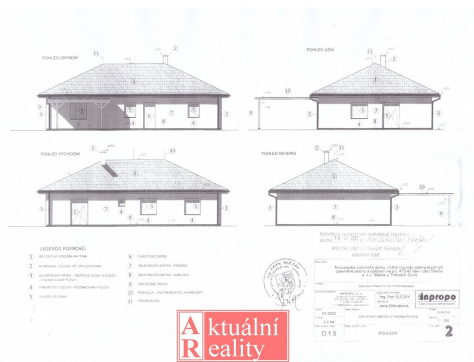

Stavební pozemek Slavče, 1269 m²

Slavče

2 999 000 Kč
za nemovitost

Vyřizuje

Miroslav Koura

Tel.: 602 851 836

GSM: +420602851836

E-mail:

m.koura@aktualnireality.cz

Celková plocha: 1 269 m²

Umístění objektu: klidná část obce

Druh pozemku: pro bydlení

Komunikace: asfaltová

POPIS NEMOVITOSTI: Nabízíme k prodeji pěkný rovinatý pozemek v obci Slavče nedaleko Trhových Svinů. Pozemek se nachází v lokalitě s výstavbou nových rodinných domů v klidné části na okraji obce. Vydáno platné stavební povolení, projekt a veškerá dokumentace součástí ceny. Na pozemku možnost připojení na inženýrské sítě. V obci Slavče se nachází základní občanská vybavenost. Veškerou vybavenost najdete v nedaleko vzdáleném městě Trhové Sviny (cca. 6 km). České Budějovice 25 km. Lokalita je vhodná pro rodiny hledající klidné bydlení a zároveň aktivní styl života - okolí Slavče tvoří kopcovitá zalesněná krajina s téměř nedotčenou přírodou. Oblast láká jak k pěší turistice, tak k cyklistickým vyjížděnkám, možnost krásného koupání nabízí malá přehradní nádrž v Dobrkovské Lhotce. Více info při osobní prohlídce. **DOPORUČUJEME.**