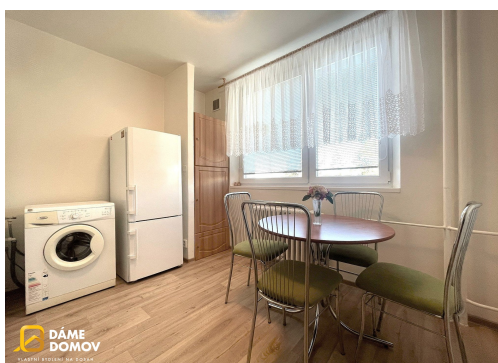

Pronájem vybaveného bytu 2+1, 57 m², Hodonín

Lesní, Hodonín

15 000 Kč
za měsíc

+ náklady na bydlení 4 000 Kč

Vyřizuje

Denisa Minaschková

Tel.: 607 092 690

GSM: +420 608 376 455

E-mail:

minaschkova@damedomov.cz

Bezbariérový byt:	ano	Dispozice bytu:	2+1
Podlaží v domě:	3	Počet podlaží v domě:	9
Celková podlahová plocha:	57 m²	Druh objektu:	panelová
Stav objektu:	dobrý	Vlastnictví:	osobní
Doprava:	vlak; silnice; MHD; autobus	Elektrina:	Elektro - 230 V
Voda:	Vodovod	Plyn:	Plynovod
Topení:	Ústřední - dálkové	Odpad:	Kanalizace
Ostatní rozvody:	Kabelové rozvody	Energetická náročnost:	G - Mimořádně nevhodná

POPIS NEMOVITOSTI: Tento světlý byt 2+1 k pronájmu je v klidné lokalitě Lesní, Hodonín. Je plně zařízený a připravený k okamžitému nastěhování. Součástí je také lodžie, která nabízí příjemný prostor k odpočinku. K bytu náleží sklepní kóje, ideální pro uložení věcí. Tento byt je ideální pro jednotlivce nebo malou rodinu, kteří hledají útulné bydlení v klidné lokalitě Hodonína. V blízkosti se nachází školka i škola, stejně jako kompletní občanská vybavenost a dobrá dostupnost MHD. Více Vám ráda řeknu na prohlídce.