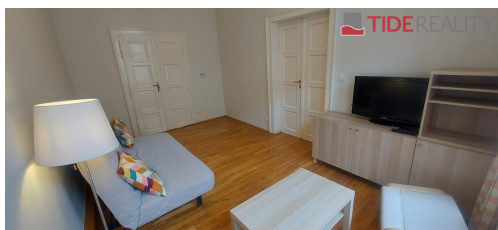

Pronájem krásného, světlého bytu 2+1, Praha 2, Myslíkova

Myslíkova, Praha 1, Praha

28 000 Kč
za měsíc

Vyřizuje

Martin Satar

Tel.: 224 914 914

GSM: +420 602 322 230

E-mail: martin@tide.cz

Dispozice bytu:	2+1	Podlaží v domě:	4
Počet podlaží v domě:	7	Celková podlahová plocha:	70 m²
Druh objektu:	smíšená	Stav objektu:	velmi dobrý
Vlastnictví:	osobní	Výška stropu:	3
Popis vybavení:	.	Voda:	Místní zdroj vody; Vodovod
Plyn:	Plynovod	Energetická náročnost:	C - Úsporná

POPIS NEMOVITOSTI: Krásně zrekonstruovaný, prostorný byt 2+1 (70m2), zařízený nábytkem, s plně vybavenou kuchyní v secesním domě jen pár kroků od nábřeží. Byt sestává z obývacího pokoje, samostatné kuchyně, ložnice, koupelny s WC, šatny a samostatného WC. Byt se nachází ve 3.patře s výtahem. V bytě jsou parketové podlahy a dlažba v předsíni a v koupelně. PENB C. Volné od 15.5.2026. V nejbližším okolí je veškerá občanská vybavenost, restaurace, kavárny, supermarket, obchody, stanice metra Karlovo náměstí linka B je pouhých 5 min chůze. Nájemné 28.000, Kč / měsíc + 6000, Kč / měsíc záloha na služby a energie.