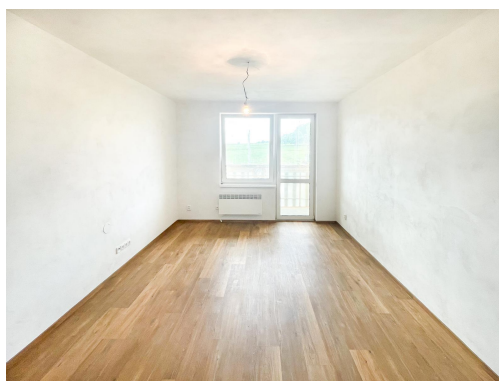

Dispozice bytu: 1+1

Počet podlaží v domě: 3

Druh objektu: cihlová

Vlastnictví: osobní

Topení: Lokální - elektrické

Podlaží v domě: 3

Celková podlahová plocha: 33 m²

Stav objektu: dobrý

Umístění objektu: klidná část obce

Energetická náročnost: G - Mimořádně
nehospodárná

POPIS NEMOVITOSTI: Chcete si užívat klidné bydlení poblíž Pelhřimova a dívat se z okna do přírody? Pak právě pro vás je zde nabídka pronájmu nově zrenovovaného bytu 1+1 s lodžii v klidné lokalitě v Nové Cerekvi u Pelhřimova. Byt má celkovou výměru 35 m² a nachází se ve druhém patře (3 NP) bytového domu. Bytová jednotka se skládá ze samostatné obytné místnosti, samostatné kuchyně (kuchyňská linka bude dodána), chodby, koupelny se sprchovým koutem, WC, lodžie. V suterénu domu je k bytu k dispozici sklep. Byt prošel kompletní renovací v roce 2025 zahrnující novou elektroinstalaci v mědi, rozvody vody, zdi jsou vyštukovány a nové podlahové krytiny. Koupelna prošla zdařilou modernizací a okna byly vyměněny za plastová. Vytápění je zajištěno novými elektrickými přímotopy v jednotlivých místnostech. Ohřev vody na el. bojler. V Nové Cerekvi se nachází obchody, základní škola, praktický lékař a jídelna. Ostatní občanská vybavenost je k dispozici v nedalekém Pelhřimově. Cena nájmu 8.500 Kč/měs + záloha na vodu cca