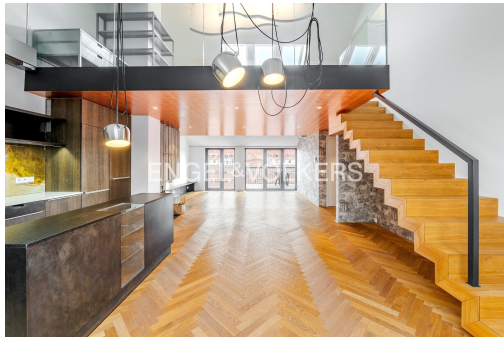

Výjimečný mezonet 5+kk s terasou v prestižní lokalitě Hradčan

Keplerova, 11800, Praha 1, Praha

85 000 Kč

za měsíc

+ poplatky 17 000
Kč/měsíc

Vyřizuje

Aneta Matiásková

Tel.: +420 233 091 011

GSM: +420 736 470 827

E-mail:

aneta.matiaskova@engelvoelkers.com

Dispozice bytu:	5+kk	Podlaží v domě:	5
Počet podlaží v domě:	1	Celková podlahová plocha:	200 m²
Druh objektu:	cihlová	Stav objektu:	velmi dobrý
Vlastnictví:	osobní	Energetická náročnost:	G - Mimořádně nevhodná

POPIS NEMOVITOSTI: K dlouhodobému pronájmu je připraven výjimečný mezonetový byt s dispozicí 5+kk a celkovou plochou 200 m², situovaný v 5. nadzemním podlaží domu s výtahem v prestižní lokalitě Praha 1 - Hradčany.

Byt je rozložen do dvou podlaží a nabízí velmi komfortní uspořádání. Spodní část tvoří vstupní hala, světlý obývací prostor s kuchyní a jídelnou, tři ložnice, koupelna, samostatná toaleta, komora a technické zázemí. V horním patře se nachází pracovna a hlavní ložnice se šatnou a vlastní koupelnou s vanou a toaletou.

Součástí bytu je také terasa o velikosti 9,5 m², sklep a dvě parkovací místa v garáži se zakladačovým systémem. Byt je vybaven klimatizací a střešní okna mají elektrické ovládání. Interiér působí elegantně díky dřevěným parketám a stylovým tapetám. Bezpečnost bytu je zajištěna alarmem.

Lokalita Hradčan patří mezi nejvyhledávanější části Prahy, s výbornou dostupností MHD - tramvajová zastávka Pohořelec je jen pár kroků od domu. V blízkosti je Pražský hrad, Hradčanské náměstí a Petřínská rozhledna.

Nájemce je seznámen s provizí realitní kanceláře ve výši jednoho měsíčního nájmu + DPH.