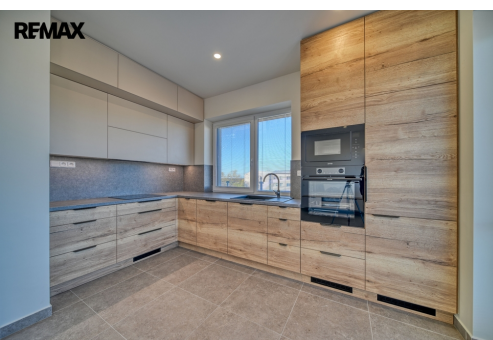

Pronájem nadstandardního bytu 2+kk s terasou, sklepem a 2x parkovacím stáním v Kolíně

Pražská, Kolín

19 000 Kč

za měsíc

Vratná kauce 50 000 Kč + provize RK.

Vyřizuje

Ilona Černá

GSM: +420604760411

E-mail:

ilona.cerna@re-max.cz

Dispozice bytu:	2+kk	Podlaží v domě:	4
Počet podlaží v domě:	4	Celková podlahová plocha:	1229 m²
Druh objektu:	cihlová	Stav objektu:	velmi dobrý
Vlastnictví:	osobní	Sklep:	4 m²
Umístění objektu:	okraj obce	Doprava:	vlak; dálnice; silnice; MHD; autobus
Elektrina:	Elektro - 230 V	Voda:	Vodovod
Telekomunikace:	Internet	Odpad:	Kanalizace
Ostatní rozvody:	Kabelová televize	Energetická náročnost:	B - Velmi úsporná

POPIS NEMOVITOSTI: Exkluzivně nabízíme k dlouhodobému pronájmu nadstandardní byt 2+kk s terasou, sklepem a dvěma parkovacími stáními v Kolíně.

Jedná se o moderní, bezbariérový byt o dispozici 2+kk a ploše 54,70 m², který je umístěn ve 4. nadzemním podlaží novostavby v Kolíně.

Součástí bytu je prostorná terasa (26,48 m²), sklep (3,54 m²) a dvě vyhrazená parkovací stání přímo u domu.

Byt je proveden ve vysokém standardu a nabízí komfortní bydlení: