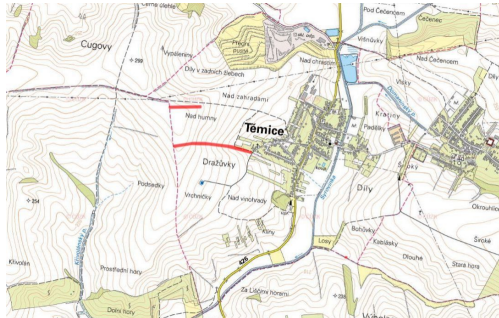

MojePole.cz

Prodej - Pozemky

číslo zakázky: 8427-3

Zemědělská půda, prodej, Bzenec, Hodonín

69681, Bzenec

536 339 Kč
za nemovitost

Vyřizuje

Daniel Sabela

Tel.: +420 771151560

GSM: +420 771151560

E-mail:

sabela@mojepole.cz

Celková plocha: 12 473 m²

Druh pozemku: zemědělská

POPIS NEMOVITOSTI: V okrese Hodonín nabízíme k prodeji soubor pozemků ve výlučném vlastnictví. Pozemky se nacházejí v katastrálních územích Bzenec a Těmice u Hodonína.

V k. ú. Bzenec (LV 310) se jedná o parcely č. 4984/45, 5151/9, 5153/9, 5155/12, 5156/7 a 5156/20 s celkovou výměrou 5 480 m. Tyto pozemky zahrnují ornou půdu, vodní plochu a trvalý travní porost.

V k. ú. Těmice u Hodonína (LV 685) jsou k prodeji parcely č. 1046/15 a 1046/102 o výměře 6 993 m, vedené jako orná půda.

Celková výměra pozemků je 12 473 m. Převažuje orná půda o 11 813 m, dále je součástí vodní plocha 317 m, trvalý travní porost 78 m a zastavěná plocha 265 m. Půda dosahuje nadprůměrné bonity s průměrným BPEJ 11.72 Kč.

Pro více informací o tomto pozemku mne kontaktujte telefonicky nebo e-mailem. Pozemek nabízím k exkluzivnímu prodeji v zastoupení vlastníka. Cena je uvedena včetně provize. Majitel si vyhrazuje právo vybrat kupujícího na základě nabídky.