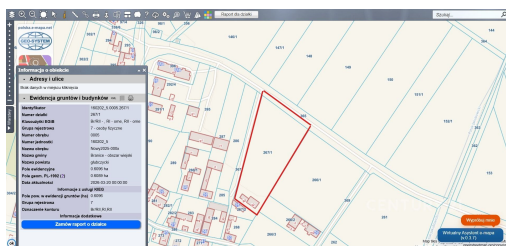

Prodej rozlehlého pozemku pro bydlení, cena 3 500 000 CZK

Opava

3 500 000 Kč
za nemovitost

vč. provize a právního
servisu

Vyřizuje

Jan Binar

Tel.: 777 799 729

GSM: +420 728 210 531

E-mail:

jan.binar@century21.cz

Celková plocha: 5 000 m²

Inženýrské sítě: vodovod

Druh pozemku: pro bydlení

POPIS NEMOVITOSTI: Nabízím k prodeji atraktivní stavební pozemek o rozloze 5 000 m² v Polsku, v klidné obci Drżkowice, pouhých cca 5 minut od českých hranic nedaleko Opavy.

Pozemek bude na konci dubna kompletně zarovnan, což výrazně usnadní zahájení výstavby. Jedná se o stavební parcelu vhodnou pro rodinné domy v příjemném a klidném prostředí s dobrou dostupností do ČR.

Velkou výhodou je možnost zajištění výstavby - mohu doporučit a zprostředkovat ověřeného vedoucího stavby v Polsku, který zajistí realizaci domu dle vašich představ.

Ideální příležitost pro ty, kteří hledají dostupné bydlení v blízkosti hranic s možností rychlé výstavby.

Pro více informací mě neváhejte kontaktovat.