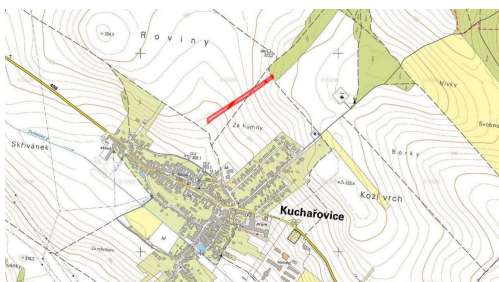

MojePole.cz

Prodej - Pozemky

číslo zakázky: 8385-3

Zemědělská půda, prodej, Kuchařovice, Znojmo

66902, Kuchařovice

510 516 Kč
za nemovitost

Vyřizuje

Mgr. Richard Jarošík

Tel.: +420 771524149

GSM: +420 771524149

E-mail:

jarosik@mojepole.cz

Celková plocha: 5 868 m²

Druh pozemku: zemědělská

POPIS NEMOVITOSTI: V katastrálním území Kuchařovice, okres Znojmo, nabízíme k prodeji soubor navazujících pozemků tvořících jeden hospodářský celek o celkové výměře 5 868 m. Pozemky jsou ve výlučném vlastnictví a zapsány na LV č. 1270.

Předmětem prodeje jsou následující parcely 635/222, 730/14, 731/2, 732/4 a 740/6.

Pozemky na sebe bezprostředně navazují a vytvářejí jeden kompaktní funkční celek. Celý soubor leží v rovinném terénu, který umožňuje efektivní obhospodařování moderní technikou. Přístup k pozemkům je dle katastru nemovitostí zajištěn.