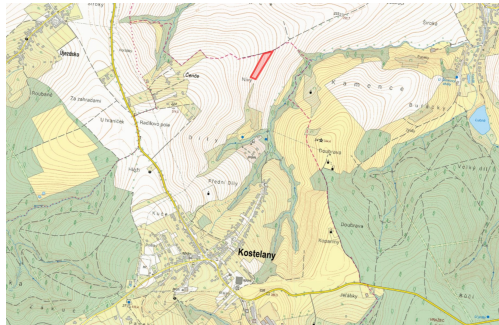

MojePole.cz

Prodej - Pozemky

číslo zakázky: 8390-4

Zemědělská půda, prodej, Kostelany, Kroměříž

76701, Kostelany

281 745 Kč
za nemovitost