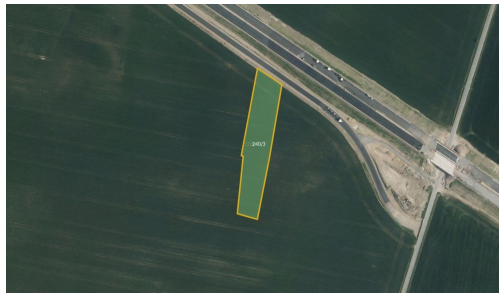

MojePole.cz

Prodej - Pozemky

číslo zakázky: 8393-3

Zemědělská půda, prodej, Dolní Roveň, Pardubice

53371, Dolní Roveň

1 702 105 Kč
za nemovitost

Vyřizuje

Veronika Vencová

Tel.: +420 730779920

GSM: +420 730779920

E-mail:

vencova@mojepole.cz

Celková plocha: 36 215 m²

Druh pozemku: zemědělská

POPIS NEMOVITOSTI: V katastrálním území Dolní Roveň (okres Pardubice) nabízíme k prodeji soubor pozemků o celkové výměře 36 215 m, zapsaných na listu vlastnictví č. 912. Jedná se o pozemky ve výlučném vlastnictví, které tvoří rozmanitý celek s převažující ornou půdou doplněnou o vodní plochy.

Pozemky jsou evidovány pod těmito parcelními čísly:

orná půda: parc. č. 240/3, 347/1, 400/10, 870/2, 871/1, 872/1, 1060/1, 1348/2 - celkem 34 882 m

vodní plocha: parc. č. 343/4, 349/2, 401/3, 869/2, 1131/8, 1131/10 - celkem 1 333 m

Celková plocha je přehledně rozdělena mezi 4 využitelné zemědělské parcely a menší vodní plochy, které mohou tvořit přirozený krajinný prvek. Všechny parcely leží v rovině.

Pro více informací o tomto pozemku mě kontaktujte telefonicky nebo e-mailem. Pozemek nabízím k exkluzivnímu prodeji v zastoupení vlastníka. Cena je uvedena včetně provize.

Majitel si vyhrazuje právo vybrat kupujícího na základě nabídky.