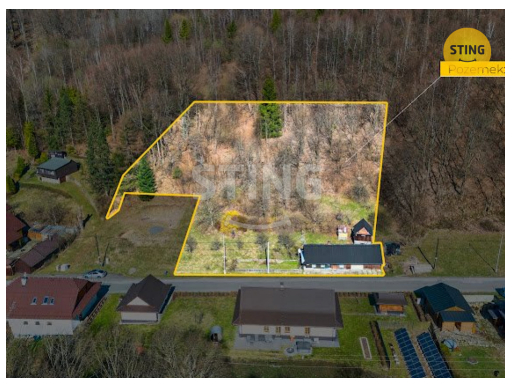

Prodej - Pozemky

číslo zakázky: 135134

Prodej stavebních pozemků 2604 m² Dolní Bečva

Dolní Bečva

3 500 000 Kč
za nemovitost

Vyřizuje
Natálie Frydrychová
Tel.: 800 10 30 10
GSM: 800 10 30 10
E-mail:
zakaznický.servis@rksting.cz

Celková plocha: 2 604 m²

Druh pozemku: pro bydlení

POPIS NEMOVITOSTI: Hledáte místo, kde si opravdu odpočnete a budete obklopeni přírodou? Právě pro vás máme jedinečnou nabídku v obci Dolní Bečva, v srdci krásných Beskydy.

K prodeji je soubor pozemků o celkové výměře 2 604 m², na kterých se nachází původní chalupa. Ta je určena k rekonstrukci nebo odstranění, což vám dává volnou ruku vytvořit si bydlení nebo rekreační zázemí přesně podle vašich představ. Pozemek nabízí dostatek prostoru, soukromí i potenciálu – ať už sníte o chalupě v horách, moderním domě nebo víkendovém útočišti. Velkým benefitem je také poloha pro milovníky turistiky – oblíbený Hotel Radegast je dostupný přibližně hodinu chůze, stejně jako další turistické trasy a hřebeny Beskyd. Do konce dubna 2026 nabízíme prostřednictvím našeho partnera úrokové sazby od 4,69 % p.a. Více informací Vám sdělí náš specialista na prohlídce.