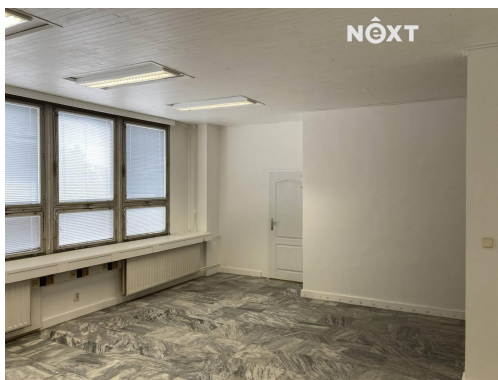

Pronájem komerční Kanceláře, 40m²

Světlogorská, 39005, Tábor

2 998 Kč

za měsíc

+ služby + příslušné DPH
+ provize RK

Vyřizuje

Vendula Keltnerová

GSM: +420 725 173 088

E-mail:

info@nextreality.cz

Plocha kanceláří: 40 m²

Stav objektu: dobrý

Energetická náročnost: D - Méně úsporná

Druh objektu: panelová

Druh prostor: Kanceláře

POPIS NEMOVITOSTI: Pronájem kanceláří v Táboře, Sídliště nad Lužnicí.

Nepotřebujete drahé kancelářské prostory v centru Tábora? Stačí Vám levnější prostory v okrajové, ale dobře dostupné části města? Sídliště nad Lužnicí je tou správnou volbou.

Nabízíme:

- nebytový prostor o velikostech cca 40 m² v 1. patře. Sociální zázemí a kuchyňka jsou vždy na každém patře užívané společně s ostatními nájemníky.

- dále pak bezbariérový přístup do vestibulu, výtah, parkování v uzavřeném dvoře.

Administrativně obchodní budova se nachází v centrální části největšího sídliště v Táboře.

V těsném sousedství veřejné parkoviště, obchody, zdravotní středisko, lékárna.

Úhrada služeb: spotřeba elektriny, otop, studená a teplá voda, úklid společných částí, odvoz komunálního a tříděného odpadu, výtah - paušálně ve výši 3.404,- Kč/měsíc.

PENB: třída D - méně úsporná. Pro komunikaci uvádějte evidenční číslo zakázky N117252.