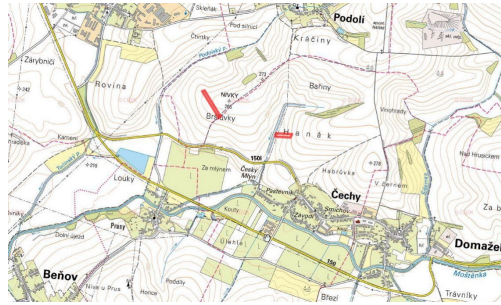

MojePole.cz

Prodej - Pozemky

číslo zakázky: 8066-4

Zemědělská půda, prodej, Podolí, Přerov

75116, Podolí

294 632 Kč
za nemovitost

Vyřizuje

Daniel Sabela

Tel.: +420 771151560

GSM: +420 771151560

E-mail:

sabela@mojepole.cz

Celková plocha: 5 666 m²

Druh pozemku: zemědělská

POPIS NEMOVITOSTI: Nabízíme ke koupi vlastnictví na dvou parcelách orné půdy v okrese Přerov. Jedná se o pozemky zapsané na LV 25 v katastrálním území Čechy a na LV 154 v katastrálním území Podolí u Přerova.

Celková výměra těchto pozemků činí 11 331 m, z toho k prodeji je výměra o velikosti 5 666 m.

Konkrétně:

parc. č. 696 v k.ú. Čechy: celková výměra 4 587 m, z toho k prodeji 2 294 m

parc. č. 659 v k.ú. Podolí u Přerova: celková výměra 6 744 m, z toho k prodeji 3 372 m

Oba pozemky jsou vedeny jako orná půda a nacházejí se v tradiční zemědělské krajině regionu. Mají pravidelný tvar a je k nim zajištěn přístup.

Pokud máte zájem nebo dotazy, neváhejte mě kontaktovat na uvedeném telefonním čísle nebo e-mailové adrese. Cena je uvedena včetně provize.

Majitel si vyhrazuje právo vybrat kupujícího na základě nabídky.