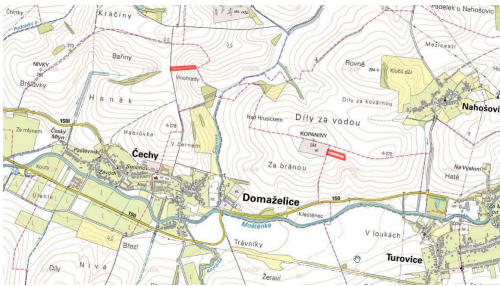

MojePole.cz

Prodej - Pozemky

číslo zakázky: 8065-4

Zemědělská půda, prodej, Turovice, Přerov

75114, Turovice

372 792 Kč
za nemovitost

Vyřizuje

Daniel Sabela

Tel.: +420 771151560

GSM: +420 771151560

E-mail:

sabela@mojepole.cz

Celková plocha: 7 608 m²

Druh pozemku: zemědělská

POPIS NEMOVITOSTI: V okrese Přerov nabízíme ke koupi 1/2 na dvou parcelách orné půdy, zapsaných na LV 25 (k.ú. Čechy) a LV 164 (k.ú. Turovice).

Celková výměra pozemků činí 15 215 m, přičemž k prodeji je výměra o velikosti 7 608 m.

Jedná se o:

parc. č. 651 v k.ú. Čechy

parc. č. 857 v k.ú. Turovice

Pozemky mají pravidelný tvar a vysokou průměrnou bonitu 11,01 Kč/m, přičemž parcela v Turovicích dosahuje bonity až 14,32 Kč/m - výrazně nad průměrem daného katastru.

Pokud máte zájem nebo dotazy, neváhejte mě kontaktovat na uvedeném telefonním čísle nebo e-mailové adrese. Cena je uvedena včetně provize.

Majitel si vyhrazuje právo vybrat kupujícího na základě nabídky.