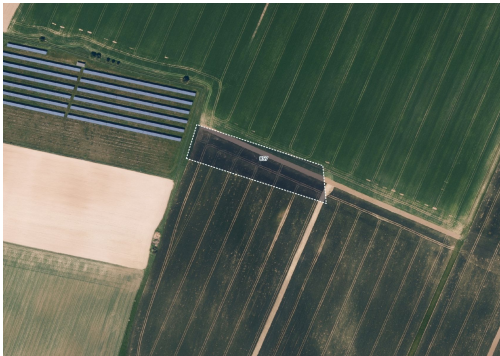

MojePole.cz

Prodej - Pozemky

číslo zakázky: 8065-4

Zemědělská půda, prodej, Turovice, Přerov

75114, Turovice

372 792 Kč
za nemovitost

Vyřizuje

Daniel Sabela

Tel.: +420 771151560

GSM: +420 771151560

E-mail:

sabela@mojepole.cz

Celková plocha: 7 608 m²

Druh pozemku: zemědělská

POPIS NEMOVITOSTI: V okrese Přerov nabízíme ke koupi 1/2 na dvou parcelách orné půdy, zapsaných na LV 25 (k.ú. Čechy) a LV 164 (k.ú. Turovice).

Celková výměra pozemků činí 15 215 m, přičemž k prodeji je výměra o velikosti 7 608 m.

Jedná se o:

parc. č. 651 v k.ú. Čechy

parc. č. 857 v k.ú. Turovice

Pozemky mají pravidelný tvar a vysokou průměrnou bonitu 11,01 Kč/m, přičemž parcela v Turovicích dosahuje bonity až 14,32 Kč/m - výrazně nad průměrem daného katastru.

Pokud máte zájem nebo dotazy, neváhejte mě kontaktovat na uvedeném telefonním čísle nebo e-mailové adrese. Cena je uvedena včetně provize.

Majitel si vyhrazuje právo vybrat kupujícího na základě nabídky.